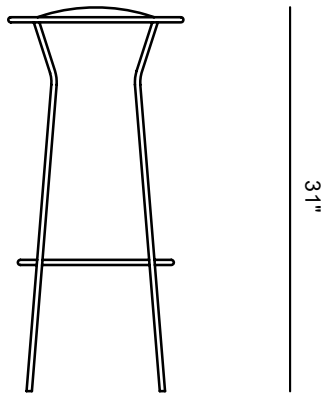

### Dimensions

Counter Stool: Ø14"1/8 x 24"3/8H

Bar Stool: Ø14"1/8 x 31"H

#### Counter Stool

Ø14"1/8

#### Bar Stool

Ø14"1/8