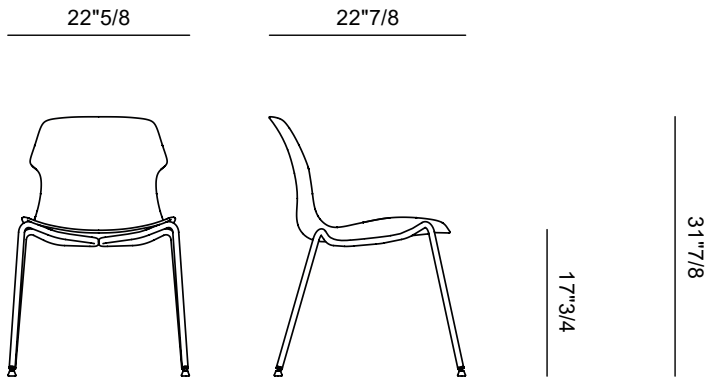

### Dimensions

22"5/8W x 22"7/8D x 31"7/8H

SH: 17"3/4