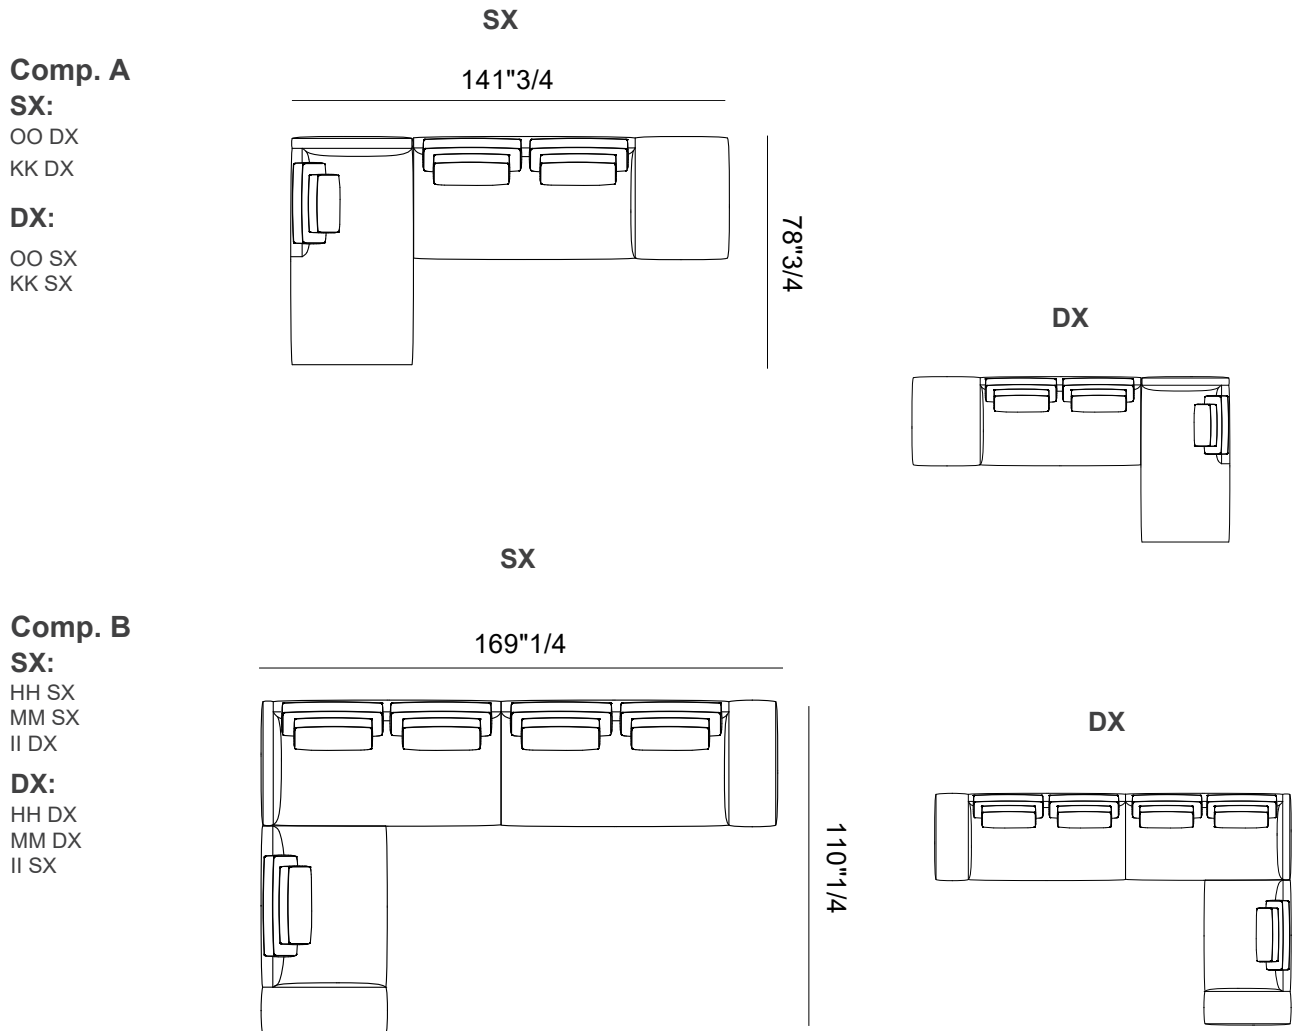

### Dimensions

- Comp. A:** 141"3/4W x 78"3/4D x 31"1/2H  
**Comp. B :** 169"1/4W x 110"1/4D x 31"1/2H  
**Comp. C:** 204"3/4W x 110"1/4D x 31"1/2H  
**Comp. D:** 151"5/8W x 76"3/4D x 31"1/2H  
**Comp. E:** 162"1/4W x 124"D x 31"1/2H  
**Comp. F:** 162"1/4W x 134"5/8D x 31"1/2H  
**Comp. G:** 212"5/8W x 131"7/8D x 31"1/2H  
**Comp. H:** 185"W x 98"3/8D(+ space between items) x 31"1/2H  
**Comp. I:** 102"3/8W x 90"1/8D x 31"1/2H  
**Comp. J:** 130"W x 111"7/8D x 31"1/2H  
**Comp. K:** 189"W x 102"D x 31"1/2H  
**Comp. L:** 129"1/2W x 114"1/8D x 31"1/2H

**SH:** 17"  
**AH:** 24"3/8