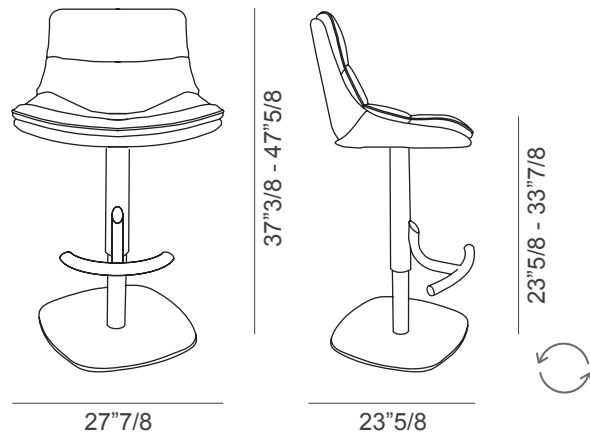

Coco - Scott - Noa

Dimensions

22"7/8W x 23"5/8D x 37"3/8 - 47"5/8H

Coco

Scott

Noa