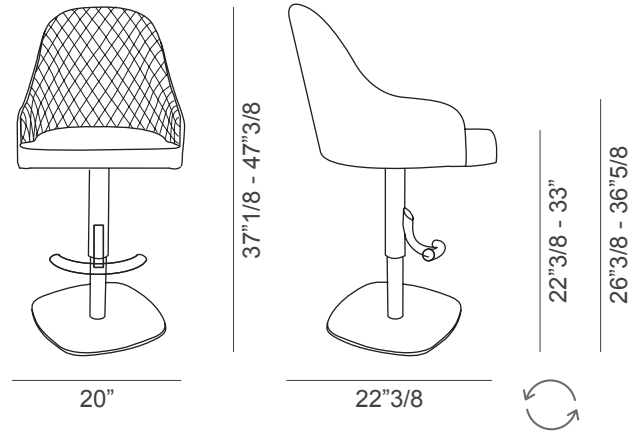

Dylan - Brando - Prometeo

Dimensions

20"W x 22"3/8D x 37"1/8 - 47"3/8H

Dylan

Brando

Prometeo