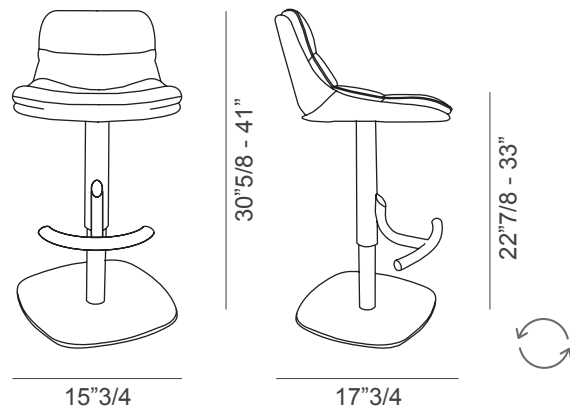

Marlon - Morfeo - Morris

Dimensions

15"3/4W x 17"3/4D x 30"5/8 - 41"H

Marlon

Morfeo

Morris