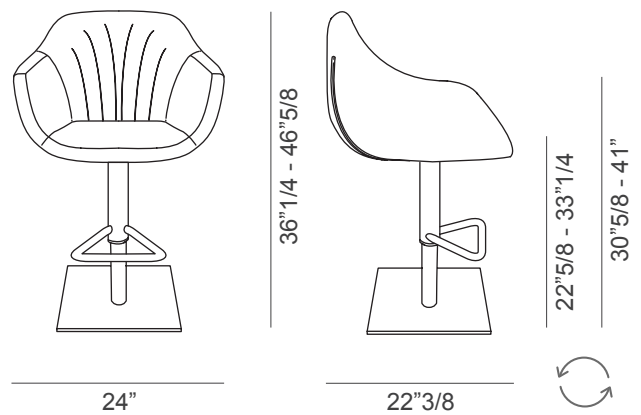

Piquet - Nemo - Boris

Dimensions

Piquet & Nemo: 24"W x 24"3/8D x 36"1/4 - 46"5/8H

Boris: 24"W x 22"3/8D x 36"1/4 - 46"3/8H

Piquet

Nemo

Boris