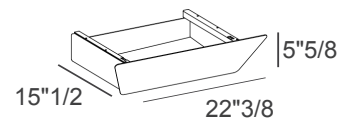

### Dimensions

A) 57"W x 17"3/4D x 29"1/2H - Cod. 06.42

B) 68"7/8W x 17"3/4D x 29"1/2H - Cod. 06.43

Optional drawer: 22"3/8W x 15"1/2D x 5"5/8H