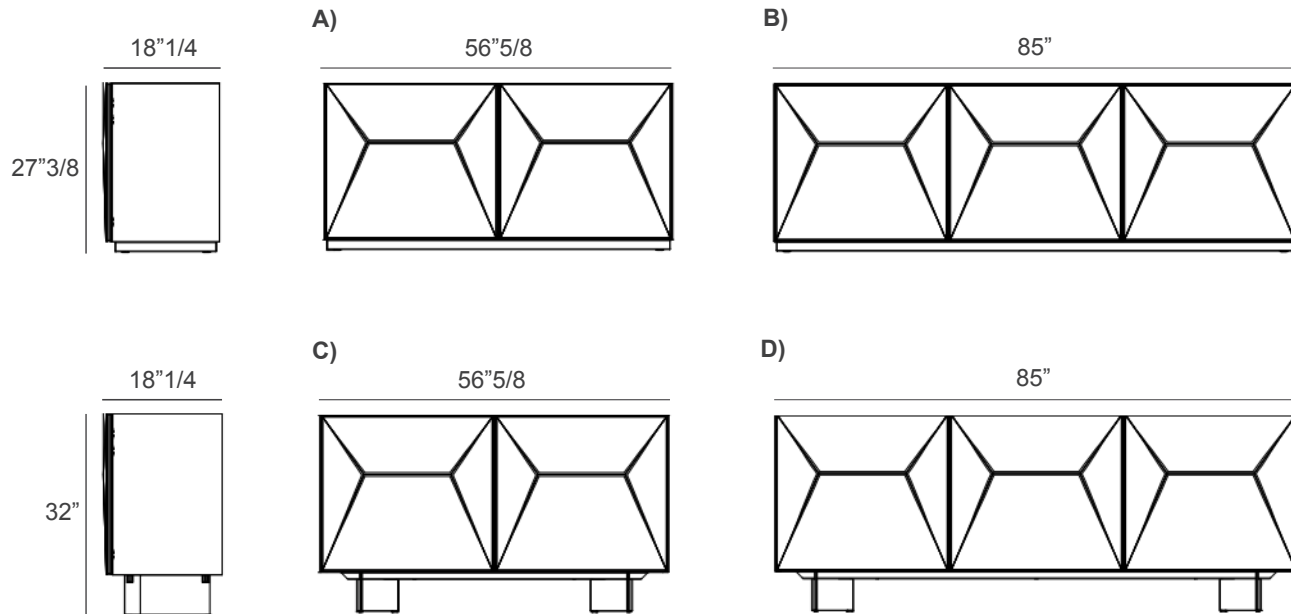

### Dimensions

**A) Two-doors:** 56"5/8W x 18"1/4D x 27"3/8H - *Cod. 15.85*

**B) Three-doors:** 85"W x 18"1/4D x 27"3/8H - *Cod. 15.86*

**C) Two-doors:** 56"5/8W x 18"1/4D x 32"H - *Cod. 15.87*

**D) Three-doors:** 85"W x 18"1/4D x 32"H - *Cod. 15.88*

#### Optional inside drawer:

- 23"1/4W x 16"1/8D x 7"1/2H

- With mirror front

#### Optional glass top:

**A)** 56"5/8W x 17"3/8D x 1/4"H

**B)** 85"W x 17"3/8D x 1/4"H