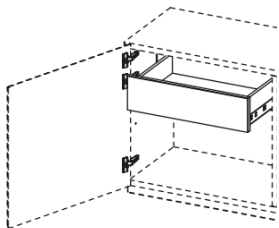

### Dimensions

**A) Two-doors:** 56"5/8W x 18"1/4D x 27"3/8H - *Cod. 15.85*

**B) Three-doors:** 85"W x 18"1/4D x 27"3/8H - *Cod. 15.86*

**C) Two-doors:** 56"5/8W x 18"1/4D x 32"H - *Cod. 15.87*

**D) Three-doors:** 85"W x 18"1/4D x 32"H - *Cod. 15.88*

#### Optional inside drawer:

- 23"1/4W x 16"1/8D x 7"1/2H

- With mirror front

#### Optional glass top:

**A)** 56"5/8W x 17"3/8D x 1/4"H

**B)** 85"W x 17"3/8D x 1/4"H