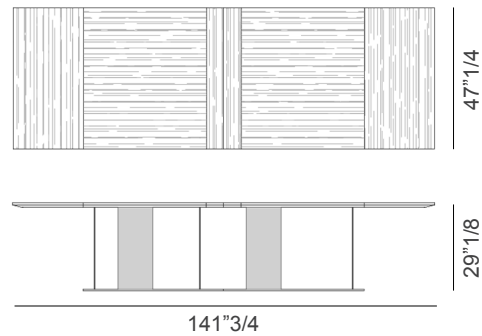

Berlino

Dimensions

Berlino A: 51"1/8W x 51"1/8D x 29"1/8H

Berlino B: 67"W x 67"D x 29"1/8H

Berlino C: 78"3/4W x 39"3/8D x 29"1/8H

Berlino D: 98"3/8W x 43"1/4D x 29"1/8H

Berlino E: 118"1/8W x 43"1/4D x 29"1/8H

Berlino

Dimensions

Berlino Maxi F: 141³/₄W x 59"D x 29¹/₈H

Berlino Maxi G: 141³/₄W x 47¹/₄D x 29¹/₈H

Berlino Maxi H: 165³/₈W x 59"D x 29¹/₈H

Berlino Maxi I: 165³/₈W x 47¹/₄D x 29¹/₈H

Berlino Maxi F

Berlino Maxi G