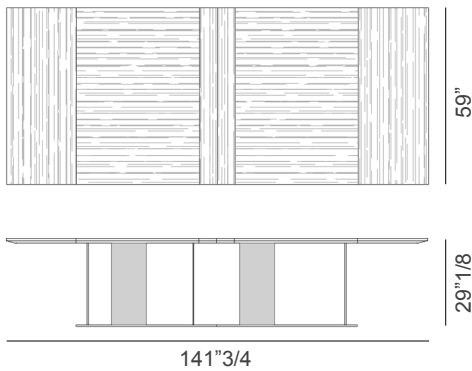

Berlino

Dimensions

Berlino A: 51"1/8W x 51"1/8D x 29"1/8H

Berlino B: 67"W x 67"D x 29"1/8H

Berlino C: 78"3/4W x 39"3/8D x 29"1/8H

Berlino D: 98"3/8W x 43"1/4D x 29"1/8H

Berlino E: 118"1/8W x 43"1/4D x 29"1/8H

Berlino

Dimensions

Berlino Maxi F: 141³/₄W x 59"D x 29¹/₈H

Berlino Maxi G: 141³/₄W x 47¹/₄D x 29¹/₈H

Berlino Maxi H: 165³/₈W x 59"D x 29¹/₈H

Berlino Maxi I: 165³/₈W x 47¹/₄D x 29¹/₈H

Berlino Maxi F

Berlino Maxi G