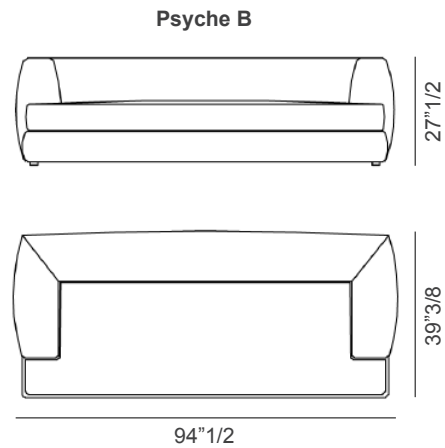

### Dimensions

#### Psyche A:

70"7/8W x 35"3/8D x 27"1/2H

#### Psyche B:

94"1/2W x 39"3/8D x 27"1/2H

#### Psyche C - L/R:

94"1/2W x 39"3/8D x 27"1/2H