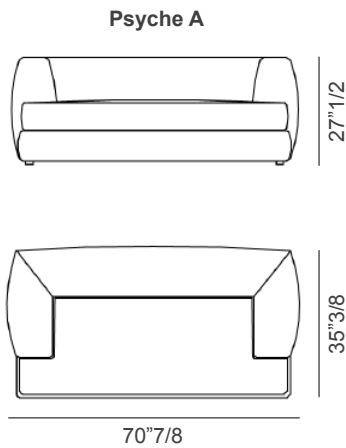

### Dimensions

#### Psyche A:

70"7/8W x 35"3/8D x 27"1/2H

#### Psyche B:

94"1/2W x 39"3/8D x 27"1/2H

#### Psyche C - L/R:

94"1/2W x 39"3/8D x 27"1/2H