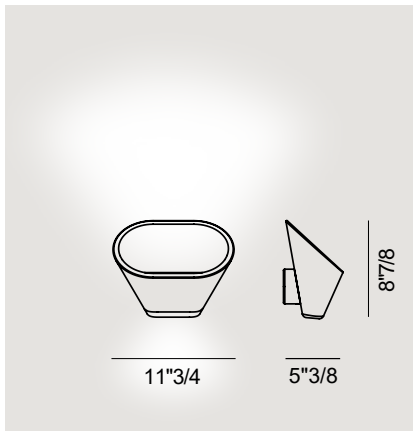

### *Dimensions*

11"3/4W x 5"3/8D x 8"7/8H