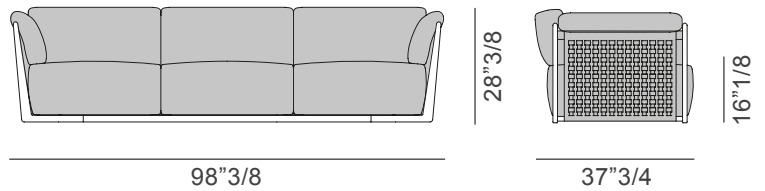

## Net

### Dimensions

- A: 86"5/8W x 37"3/4D x 28"3/8H
- B: 98"3/8W x 37"3/4D x 28"3/8H
- C: 110"1/4W x 37"3/4D x 28"3/8H

**A** 2 seater

**B** 3 seater

**C** 4 seater