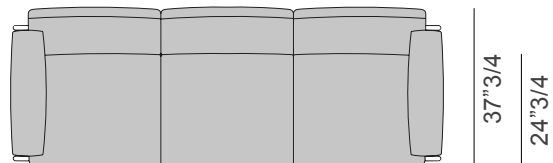

## Net

### Dimensions

- A: 86"5/8W x 37"3/4D x 28"3/8H
- B: 98"3/8W x 37"3/4D x 28"3/8H
- C: 110"1/4W x 37"3/4D x 28"3/8H

**A** 2 seater

**B** 3 seater

**C** 4 seater