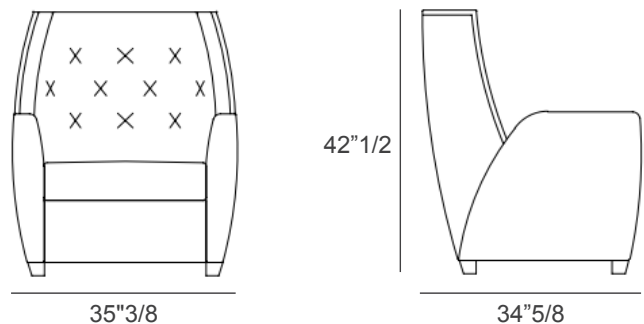

## Dimensions

35"3/8W x 34"5/8D x 42"1/2H - Cod. 2018-01

### Decorative cushions:

- A) 15"3/4W x 15"3/4H
- B) 17"3/4W x 17"3/4H
- C) 19"5/8W x 19"5/8H

### Lumbar cushion:

15"3/4W x 9"7/8H

- A) 15"3/4
- B) 17"3/4
- C) 19"5/8

- A) 15"3/4
- B) 17"3/4
- C) 19"5/8

9"7/8

15"3/4