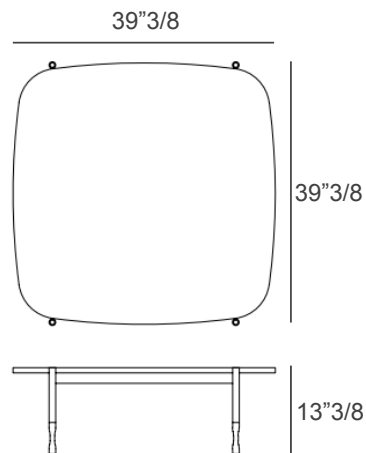

Patagonia

Dimensions

A) 55"1/8W x 23"5/8D x 10"1/4H - Cod. 2019-25

B) 39"3/8W x 39"3/8D x 13"3/8H - Cod. 2019-26

C) 51"1/8W x 35"7/8D x 16"1/2H - Cod. 2019-10 - 2019-11

A) Rectangular

B) Square

C) Rectangular