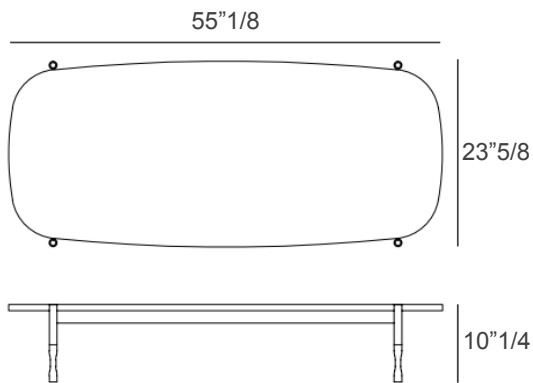

Patagonia

Dimensions

A) 55"1/8W x 23"5/8D x 10"1/4H - Cod. 2019-25

B) 39"3/8W x 39"3/8D x 13"3/8H - Cod. 2019-26

C) 51"1/8W x 35"7/8D x 16"1/2H - Cod. 2019-10 - 2019-11

A) Rectangular

B) Square

C) Rectangular