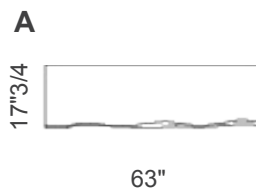

Dimensions

A: 63"W x 17"3/4D x 30"H

B: 78"3/4W x 17"3/4D x 30"H