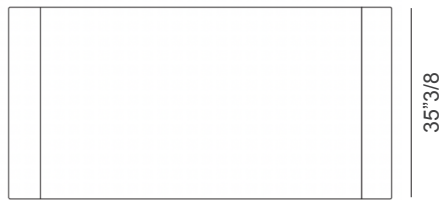

Fashion

Dimensions

Size A: 70"7/8W x 35"3/8D x 29"1/2H

Size B: 78"3/4W x 39"3/8D x 29"1/2H

Size A

70"7/8

Size B

78"3/4