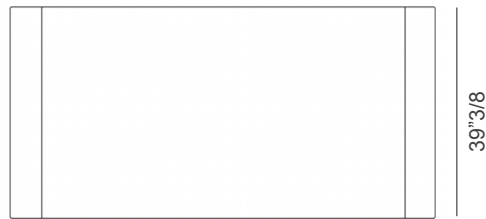

Fashion

Dimensions

Size A: 70"7/8W x 35"3/8D x 29"1/2H

Size B: 78"3/4W x 39"3/8D x 29"1/2H

Size A

70"7/8

Size B

78"3/4