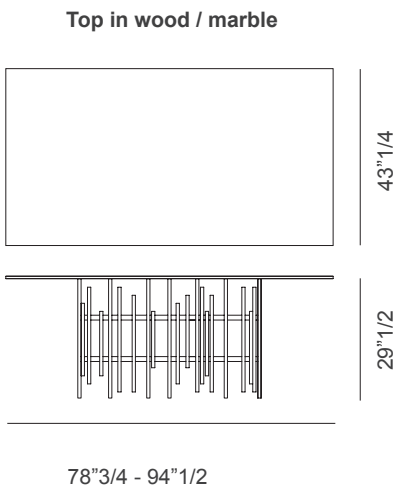

## Tube

### Dimensions

**Size A:** 78"3/4W x 43"1/4D x 29"1/2H

**Size B:** 94"1/2W x 43"1/4D x 29"1/2H

**Size C:** 110"1/4W x 43"1/4D x 29"1/2H

**Size D:** 126"W x 43"1/4D x 29"1/2H