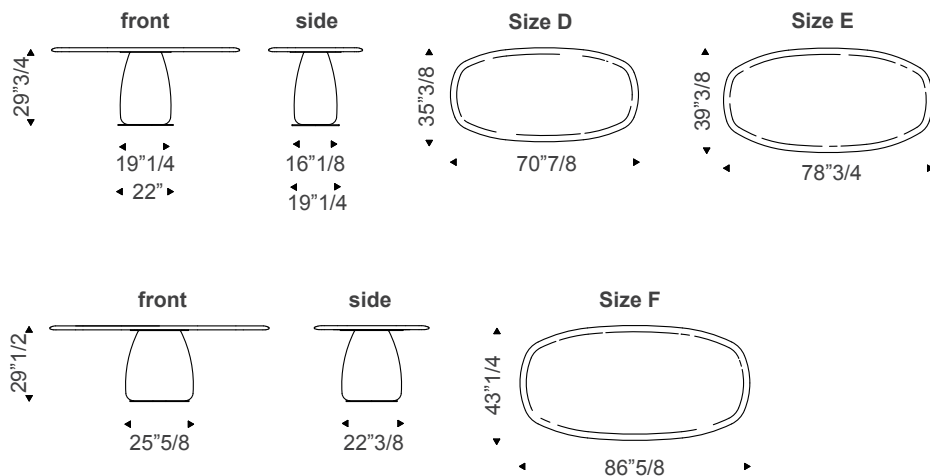

VERSION "U"