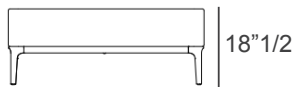

Dimensions

A) 78"3/4W x 35"3/8D x 18"1/2H - Cod. P9021

B) 86"5/8W x 47"1/4D x 18"1/2H - Cod. P9023

Back cushions: 31"1/2W x 13"3/4D x 13"3/4H

A) 78"3/4
B) 86"5/8

A) 35"3/8
B) 47"1/4

31"1/2

13"3/4