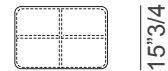

$15\frac{3}{4}$