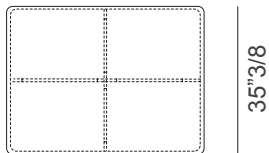

$35\frac{3}{8}$

D