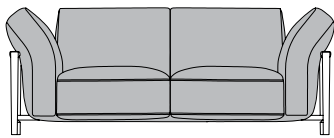

### Dimensions

A: 86"5/8W x 43"1/4D x 33"1/2H

B: 102"3/8W x 43"1/4D x 33"1/2H

**A** 2 seaters

86"5/8

43"1/4

33"1/2

43"1/4