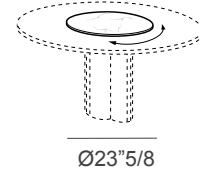

### Dimensions

**Size A:** Ø55"1/8 x 30"H

**Size B:** Ø63" x 30"H

**Size C:** Ø70"7/8 x 30"H

**Optional Lazy Susan (for marble top):**

Ø23"5/8 x 1"5/8H

#### MARBLE TOP

Size A

Size B

Size C

Optional  
Lazy Susan

#### GLASS TOP

Size A

Size B

Size C