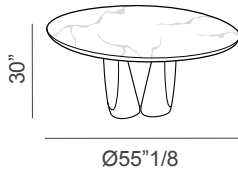

### Dimensions

**Size A:** Ø55"1/8 x 30"H

**Size B:** Ø63" x 30"H

**Size C:** Ø70"7/8 x 30"H

**Optional Lazy Susan (for marble top):**

Ø23"5/8 x 1"5/8H

#### MARBLE TOP

Size A

Size B

Size C

Optional  
Lazy Susan

#### GLASS TOP

Size A

Size B

Size C