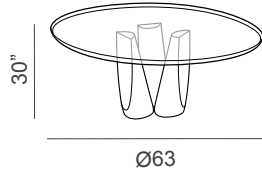

### Dimensions

**Size A:** Ø55"1/8 x 30"H

**Size B:** Ø63" x 30"H

**Size C:** Ø70"7/8 x 30"H

**Optional Lazy Susan (for marble top):**

Ø23"5/8 x 1"5/8H

#### MARBLE TOP

Size A

Size B

Size C

Optional  
Lazy Susan

#### GLASS TOP

Size A

Size B

Size C