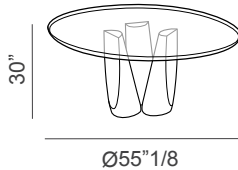

### Dimensions

**Size A:** Ø55"1/8 x 30"H

**Size B:** Ø63" x 30"H

**Size C:** Ø70"7/8 x 30"H

**Optional Lazy Susan (for marble top):**

Ø23"5/8 x 1"5/8H

#### MARBLE TOP

Size A

Size B

Size C

Optional  
Lazy Susan

#### GLASS TOP

Size A

Size B

Size C