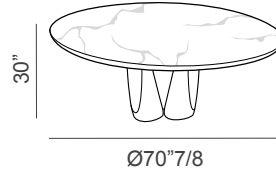

### Dimensions

**Size A:** Ø55"1/8 x 30"H

**Size B:** Ø63" x 30"H

**Size C:** Ø70"7/8 x 30"H

**Optional Lazy Susan (for marble top):**

Ø23"5/8 x 1"5/8H

#### MARBLE TOP

Size A

Size B

Size C

Optional  
Lazy Susan

#### GLASS TOP

Size A

Size B

Size C