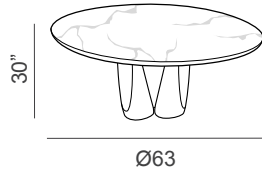

### Dimensions

**Size A:** Ø55"1/8 x 30"H

**Size B:** Ø63" x 30"H

**Size C:** Ø70"7/8 x 30"H

**Optional Lazy Susan (for marble top):**

Ø23"5/8 x 1"5/8H

#### MARBLE TOP

Size A

Size B

Size C

Optional  
Lazy Susan

#### GLASS TOP

Size A

Size B

Size C