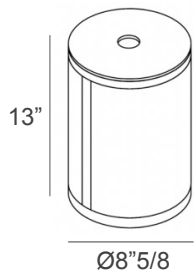

### Dimensions

**Square Basket:**  $15\frac{3}{4}\text{W} \times 15\frac{3}{4}\text{D} \times 19\frac{5}{8}\text{H}$

- Cod. 00.8191

**Medium Basket:**  $15\frac{3}{4}\text{W} \times 27\frac{1}{2}\text{D} \times 9\frac{7}{8}\text{H}$

- Cod. 00.8150

**Paper Bin:**  $\text{Ø}8\frac{5}{8} \times 13\text{H}$

- Cod. 00.0335

**Small Washcloth Holder:**  $9\frac{7}{8}\text{W} \times 5\frac{7}{8}\text{D} \times 4\frac{3}{4}\text{H}$

- Cod. 00.1656

**Medium Washcloth Holder:**  $11\frac{7}{8}\text{W} \times 7\frac{7}{8}\text{D} \times 4\frac{3}{4}\text{H}$  - Cod. 00.1657

Laundry Basket

Square Basket

Medium Basket

Paper Bin

Small Washcloth Holder

Medium Washcloth Holder