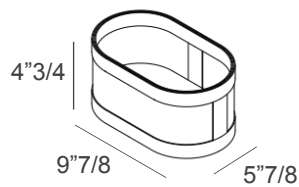

### Dimensions

**Square Basket:**  $15\frac{3}{4}\text{W} \times 15\frac{3}{4}\text{D} \times 19\frac{5}{8}\text{H}$

- Cod. 00.8191

**Medium Basket:**  $15\frac{3}{4}\text{W} \times 27\frac{1}{2}\text{D} \times 9\frac{7}{8}\text{H}$

- Cod. 00.8150

**Paper Bin:**  $\text{Ø}8\frac{5}{8} \times 13\text{H}$

- Cod. 00.0335

**Small Washcloth Holder:**  $9\frac{7}{8}\text{W} \times 5\frac{7}{8}\text{D} \times 4\frac{3}{4}\text{H}$

- Cod. 00.1656

**Medium Washcloth Holder:**  $11\frac{7}{8}\text{W} \times 7\frac{7}{8}\text{D} \times 4\frac{3}{4}\text{H}$  - Cod. 00.1657

Laundry Basket

Square Basket

Medium Basket

Paper Bin

Small Washcloth Holder

Medium Washcloth Holder