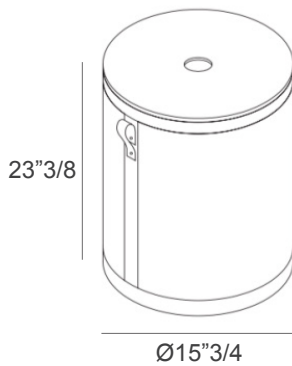

### Dimensions

**Square Basket:**  $15\frac{3}{4}\text{W} \times 15\frac{3}{4}\text{D} \times 19\frac{5}{8}\text{H}$

- Cod. 00.8191

**Medium Basket:**  $15\frac{3}{4}\text{W} \times 27\frac{1}{2}\text{D} \times 9\frac{7}{8}\text{H}$

- Cod. 00.8150

**Paper Bin:**  $\text{Ø}8\frac{5}{8} \times 13\text{H}$

- Cod. 00.0335

**Small Washcloth Holder:**  $9\frac{7}{8}\text{W} \times 5\frac{7}{8}\text{D} \times 4\frac{3}{4}\text{H}$

- Cod. 00.1656

**Medium Washcloth Holder:**  $11\frac{7}{8}\text{W} \times 7\frac{7}{8}\text{D} \times 4\frac{3}{4}\text{H}$  - Cod. 00.1657

Laundry Basket

Square Basket

Medium Basket

Paper Bin

Small Washcloth Holder

Medium Washcloth Holder