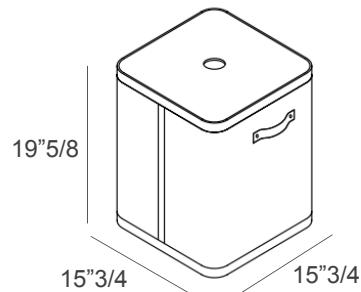

### Dimensions

**Square Basket:**  $15\frac{3}{4}\text{W} \times 15\frac{3}{4}\text{D} \times 19\frac{5}{8}\text{H}$

- Cod. 00.8191

**Medium Basket:**  $15\frac{3}{4}\text{W} \times 27\frac{1}{2}\text{D} \times 9\frac{7}{8}\text{H}$

- Cod. 00.8150

**Paper Bin:**  $\text{Ø}8\frac{5}{8} \times 13\text{H}$

- Cod. 00.0335

**Small Washcloth Holder:**  $9\frac{7}{8}\text{W} \times 5\frac{7}{8}\text{D} \times 4\frac{3}{4}\text{H}$

- Cod. 00.1656

**Medium Washcloth Holder:**  $11\frac{7}{8}\text{W} \times 7\frac{7}{8}\text{D} \times 4\frac{3}{4}\text{H}$  - Cod. 00.1657

Laundry Basket

Square Basket

Medium Basket

Paper Bin

Small Washcloth Holder

Medium Washcloth Holder