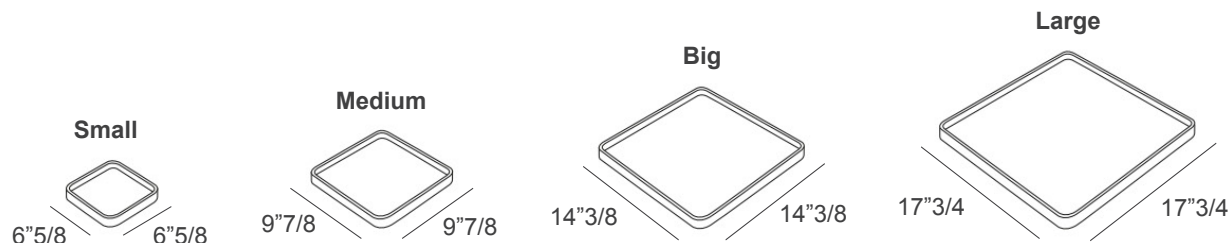

### Dimensions

Set of 4 trays: 1 Small + 1 Medium + 1 Big + 1 Large

**Small:** 6"5/8W x 6"5/8D - Cod. 00.1480

**Medium:** 9"7/8W x 9"7/8D - Cod. 00.1481

**Big:** 14"3/8W x 14"3/8D - Cod. 00.1482

**Large:** 17"3/4W x 17"3/4D - Cod. 00.1483