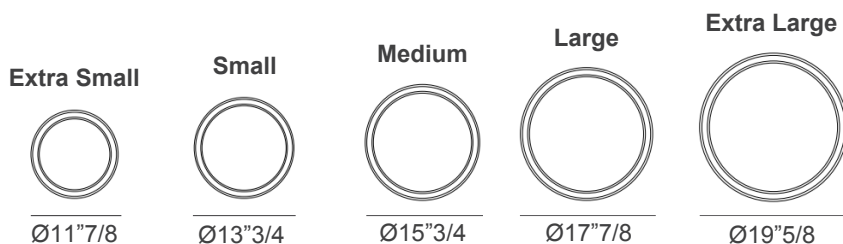

## Venere

### *Dimensions*

Set of 5 Trays: 1 Extra Small + 1 Small + 1 Medium + 1 Large + 1 Extra Large

**Extra Small:** Ø11"7/8 - Cod. 00.1920  
**Small:** Ø13"3/4 - Cod. 00.1921  
**Medium:** Ø15"3/4 - Cod. 00.1922  
**Large:** Ø17"3/4 - Cod. 00.1923  
**Extra Large:** Ø19"5/8 - Cod. 00.1924