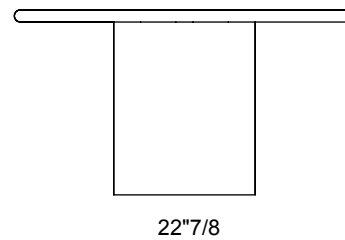

16"1/8 / 19" / 20" / 24"