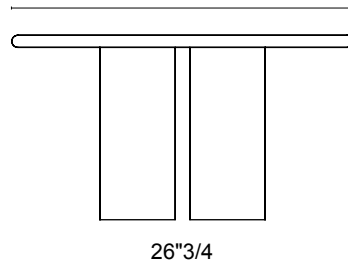

## *Dimensions*

**Round A:** Ø55"1/8 x 29"1/2H

**Round B:** Ø61" x 29"1/2H

**Round C:** Ø63" x 29"1/2H

**Round D:** Ø70"7/8 x 29"1/2H

**Rectangular A:** 86"5/8W x 53"1/4D x 29"1/2H

**Rectangular B:** 102"3/8W x 53"1/4D x 29"1/2H

**Rectangular C:** 118"1/8W x 53"1/4D x 29"1/2H

### ROUND TOP, 2 LEGS

width: 55"1/8  
depth: 55"1/8  
height: 29"1/2

width: 61"  
depth: 61"  
height: 29"1/2

width: 63"  
depth: 63"  
height: 29"1/2

width: 70"7/8  
depth: 70"7/8  
height: 29"1/2

Ø55"1/8 / Ø61" / Ø63" / Ø70"7/8

## Dimensions