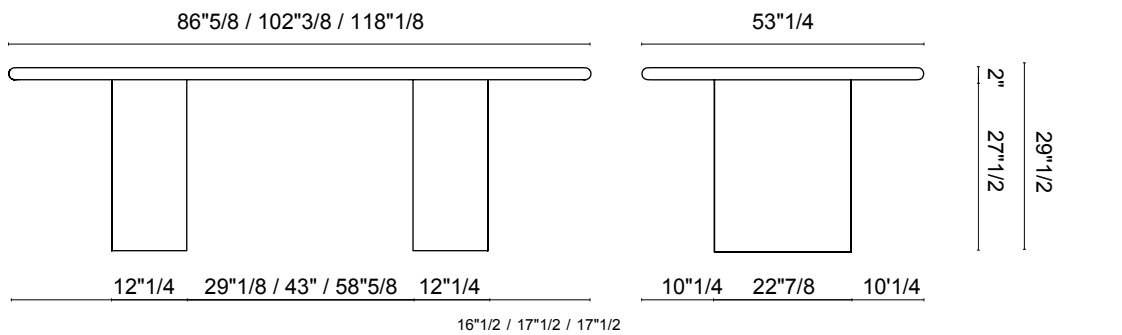

## *Dimensions*

**Round A:** Ø55"1/8 x 29"1/2H

**Round B:** Ø61" x 29"1/2H

**Round C:** Ø63" x 29"1/2H

**Round D:** Ø70"7/8 x 29"1/2H

**Rectangular A:** 86"5/8W x 53"1/4D x 29"1/2H

**Rectangular B:** 102"3/8W x 53"1/4D x 29"1/2H

**Rectangular C:** 118"1/8W x 53"1/4D x 29"1/2H

## Dimensions

### RECTANGULAR TOP, 2 LEGS

width: 86"5/8  
depth: 53"1/4  
height: 29"1/2

width: 102"3/8  
depth: 53"1/4  
height: 29"1/2

width: 118"1/8  
depth: 53"1/4  
height: 29"1/2