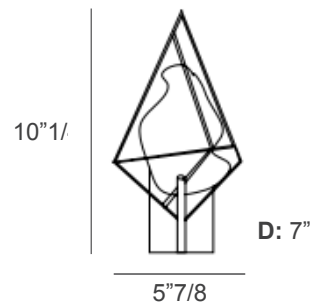

**Light source:** 1 tiny light 2W - 3500°K - 24 Vdc - 300 lm life - time 20.000 hrs - SMD type fil - Dimmable - 0,023 V3 - Energy Efficiency: E

### *Dimensions*

5"7/8W x 10"1/4H x 7"D