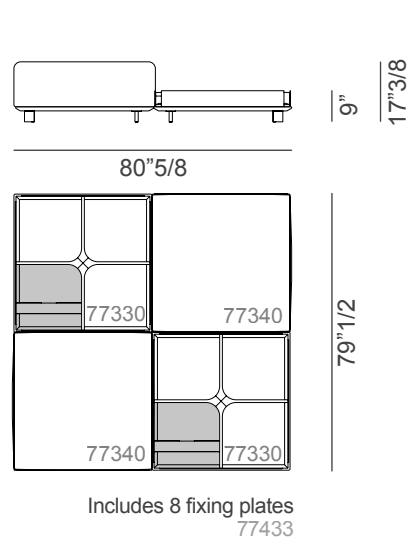

#### Composition 4

151"1/8W x 111"D x 27"3/8H

## Nereide

◀ **Composition 5**  
154"3/8W x 143"D x 27"3/8H

▼ **Composition 6**  
193"5/8W x 142"1/8D x 27"3/8H

### Composition 7

174<sup>3</sup>/<sub>8</sub>W x 143<sup>3</sup>/<sub>8</sub>D x 27<sup>3</sup>/<sub>8</sub>H

### Composition 9

170"W x 41"D x 17<sup>3</sup>/<sub>8</sub>H