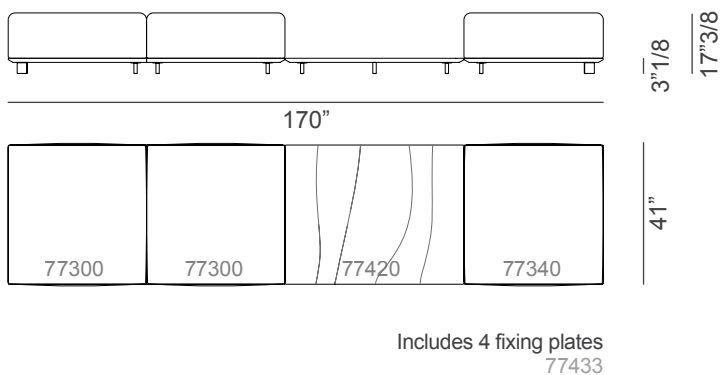

## Nereide

◀ **Composition 5**  
154"3/8W x 143"D x 27"3/8H

▼ **Composition 6**  
193"5/8W x 142"1/8D x 27"3/8H

### Composition 7

174<sup>3</sup>/<sub>8</sub>W x 143<sup>3</sup>/<sub>8</sub>D x 27<sup>3</sup>/<sub>8</sub>H

### Composition 8

80<sup>5</sup>/<sub>8</sub>W x 79<sup>1</sup>/<sub>2</sub>D x 17<sup>3</sup>/<sub>8</sub>H

### Composition 9

170"W x 41"D x 17<sup>3</sup>/<sub>8</sub>H