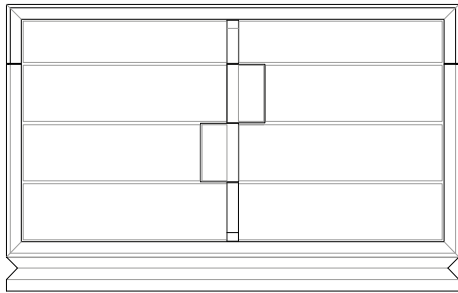

### *Dimensions*

47"1/4W x 20"1/2D x 30"H

47"1/4

30"

20"1/2