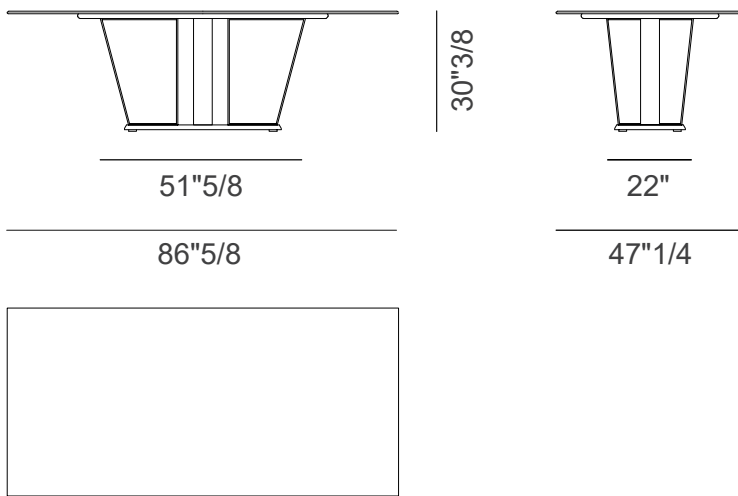

Base: Metal.

Boston

Dimensions

Size A: 86"5/8W x 47"1/4D x 30"3/8H

Size B: 98"3/8W x 47"1/4D x 30"3/8H

Size A

Size B