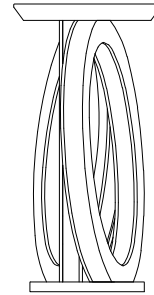

Fluxus

Dimensions

78"3/4W x 17"3/4D x 34"5/8H

78"3/4

34"5/8

17"3/4