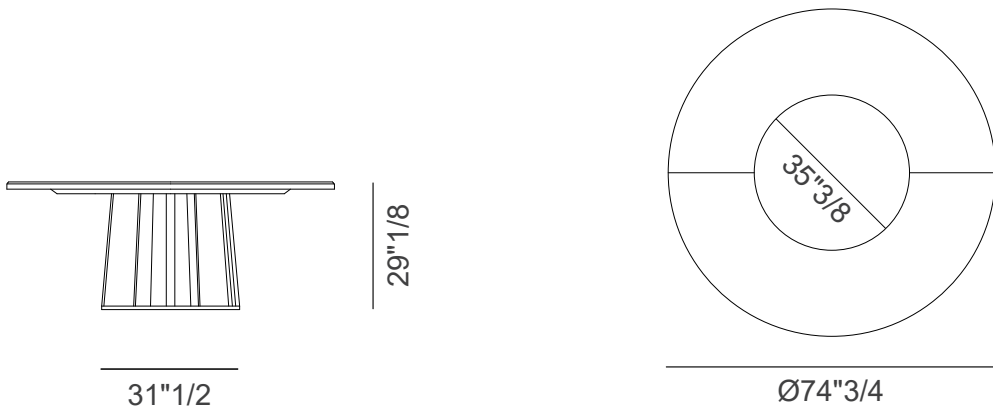

Top: Vetrinite or wood.

Lazy susan: Vetrinite or wood.

Base: Metal & wood.

Koro

Dimensions

Size A: $\text{Ø}74\frac{3}{4}$ x $29\frac{1}{8}$ H

Size B: $\text{Ø}98\frac{3}{8}$ x $29\frac{1}{8}$ H

Size A

Size B