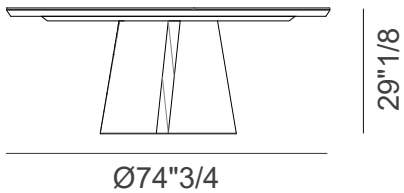

Finishes & Materials

Top: Vetríte & wood

Base: Metal & wood.

Osas

Dimensions

Size A: $\text{Ø}74\frac{3}{4}$ x $29\frac{1}{8}$ H

Size B: $\text{Ø}98\frac{3}{8}$ x $29\frac{1}{8}$ H

Size A

Size B