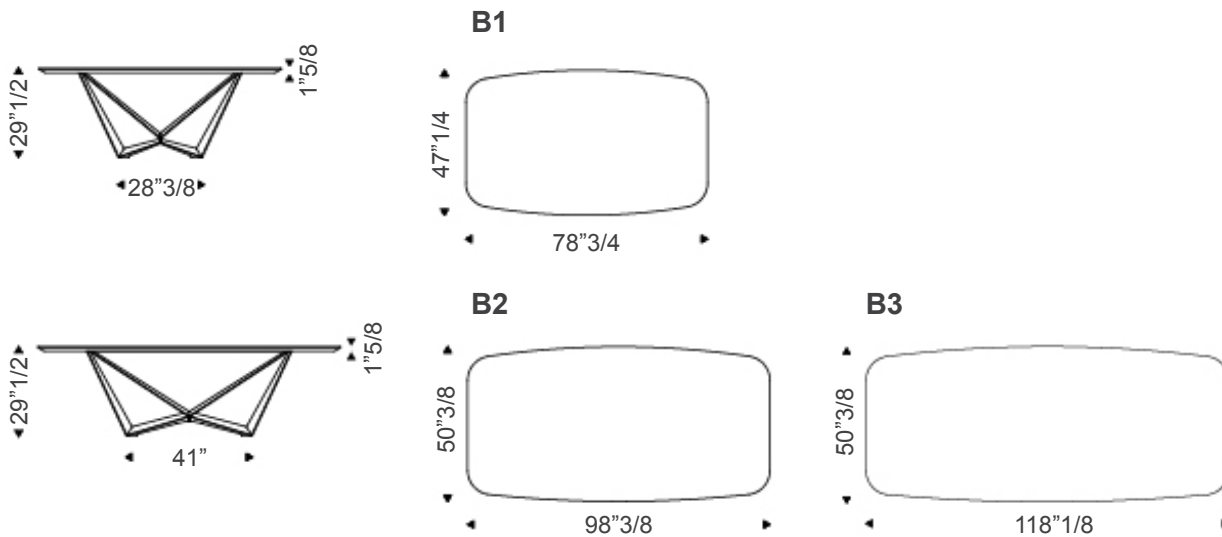

### Dimensions

**S1:** 78"3/4W x 39"3/8D x 29"1/2H

**S2:** 94"1/2W x 47"1/4D x 29"1/2H

**S3:** 118"1/8W x 47"1/4D x 29"1/2H

**B1:** 78"3/4W x 47"1/4D x 29"1/2H

**B2:** 98"3/8W x 50"3/8D x 29"1/2H

**B3:** 118"1/8W x 50"3/8D x 29"1/2H

## Skorpio Wood

---

**MW1:** 98"3/8W x 50"3/8D x 30"H

**MW2:** 118"1/8W x 50"3/8D x 30"H