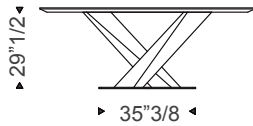

"B" VERSION