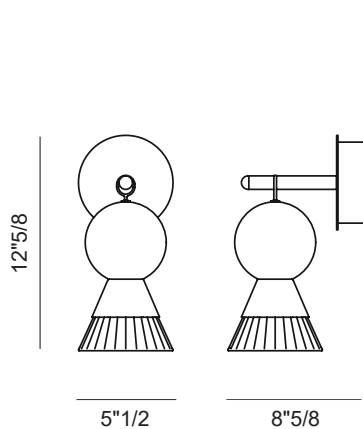

Finishes & Materials

Structure: Metal.

Diffuser: Murano glass.

Bozu

Dimensions

5"1/2W x 8"5/8D x 12"5/8H

TECHNICAL DATA

UP 4,7 W CRI>90
3000 K – 725 NOMINAL LM
DOWN 4,7 W CRI>90
3000 K – 725 NOMINAL LM

UP 4,7 W CRI>90
2700 K – 672 NOMINAL LM
DOWN 4,7 W CRI>90
2700 K – 672 NOMINAL LM

DIMMABLE TRIAC