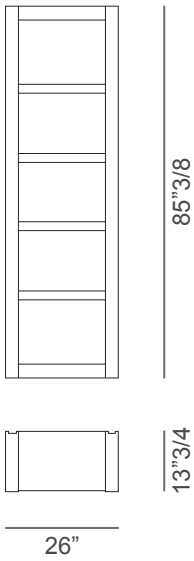

Avantgarde

Dimensions

A: 26"W x 13"3/4D x 85"3/8H

B: 48"7/8W x 13"3/4D x 85"3/8H

C: 71"5/8W x 13"3/4D x 85"3/8H

D: 94"1/2W x 13"3/4D x 85"3/8H

E: 117"3/8W x 13"3/4D x 85"3/8H

A 1 MODULE

B 2 MODULES

C 3 MODULES

D 4 MODULES

E 5 MODULES

Avantgarde

DOORS

- 1: 19"5/8W x 15"3/4H
- 2: 19"5/8W x 31"1/2H
- 3: 19"5/8W x 47"1/4H
- 4: 19"5/8W x 63"H
- 5: 19"5/8W x 78"3/4H