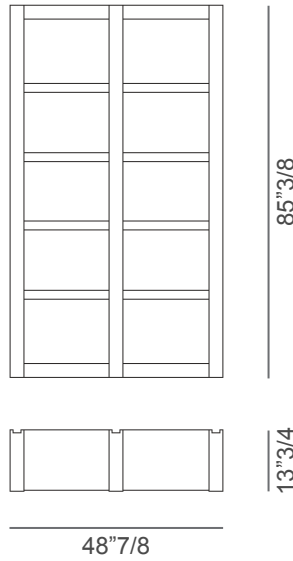

Avantgarde

Dimensions

A: 26"W x 13"3/4D x 85"3/8H

B: 48"7/8W x 13"3/4D x 85"3/8H

C: 71"5/8W x 13"3/4D x 85"3/8H

D: 94"1/2W x 13"3/4D x 85"3/8H

E: 117"3/8W x 13"3/4D x 85"3/8H

A 1 MODULE

B 2 MODULES

C 3 MODULES

D 4 MODULES

E 5 MODULES

Avantgarde

DOORS

- 1: 19"5/8W x 15"3/4H
- 2: 19"5/8W x 31"1/2H
- 3: 19"5/8W x 47"1/4H
- 4: 19"5/8W x 63"H
- 5: 19"5/8W x 78"3/4H