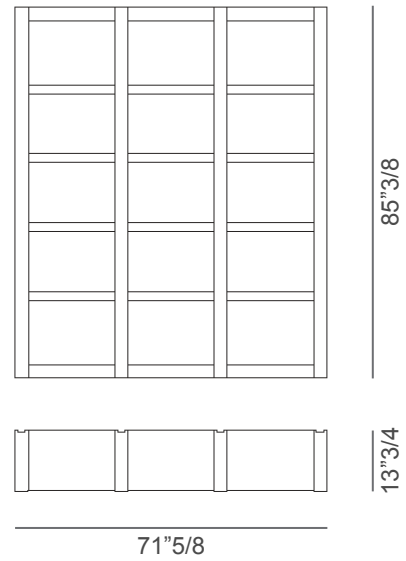

Avantgarde

Dimensions

A: 26"W x 13"3/4D x 85"3/8H

B: 48"7/8W x 13"3/4D x 85"3/8H

C: 71"5/8W x 13"3/4D x 85"3/8H

D: 94"1/2W x 13"3/4D x 85"3/8H

E: 117"3/8W x 13"3/4D x 85"3/8H

A 1 MODULE

B 2 MODULES

C 3 MODULES

D 4 MODULES

E 5 MODULES

Avantgarde

DOORS

- 1: 19"5/8W x 15"3/4H
- 2: 19"5/8W x 31"1/2H
- 3: 19"5/8W x 47"1/4H
- 4: 19"5/8W x 63"H
- 5: 19"5/8W x 78"3/4H