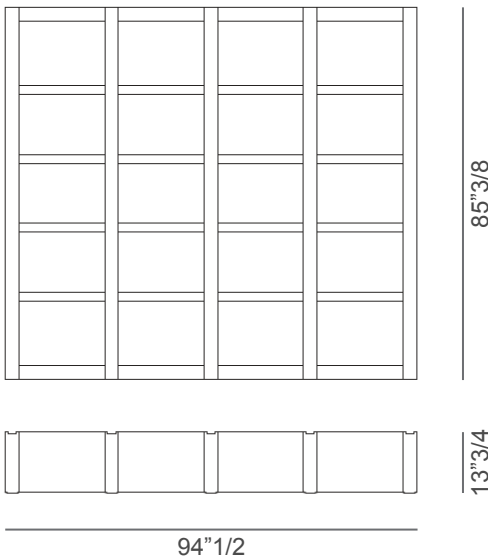

Avantgarde

Dimensions

A: 26"W x 13"3/4D x 85"3/8H

B: 48"7/8W x 13"3/4D x 85"3/8H

C: 71"5/8W x 13"3/4D x 85"3/8H

D: 94"1/2W x 13"3/4D x 85"3/8H

E: 117"3/8W x 13"3/4D x 85"3/8H

A 1 MODULE

B 2 MODULES

C 3 MODULES

D 4 MODULES

E 5 MODULES

Avantgarde

DOORS

- 1: 19"5/8W x 15"3/4H
- 2: 19"5/8W x 31"1/2H
- 3: 19"5/8W x 47"1/4H
- 4: 19"5/8W x 63"H
- 5: 19"5/8W x 78"3/4H