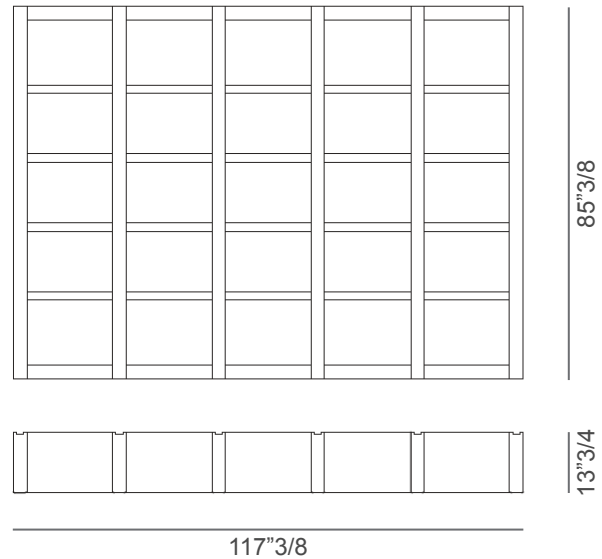

Avantgarde

Dimensions

A: 26"W x 13"3/4D x 85"3/8H

B: 48"7/8W x 13"3/4D x 85"3/8H

C: 71"5/8W x 13"3/4D x 85"3/8H

D: 94"1/2W x 13"3/4D x 85"3/8H

E: 117"3/8W x 13"3/4D x 85"3/8H

A 1 MODULE

B 2 MODULES

C 3 MODULES

D 4 MODULES

E 5 MODULES

Avantgarde

DOORS

- 1: 19"5/8W x 15"3/4H
- 2: 19"5/8W x 31"1/2H
- 3: 19"5/8W x 47"1/4H
- 4: 19"5/8W x 63"H
- 5: 19"5/8W x 78"3/4H