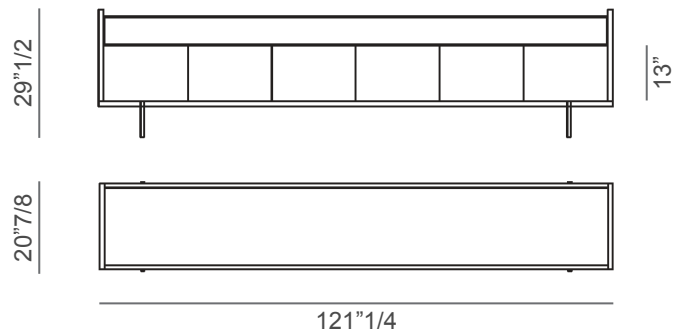

Uro

Dimensions

D: 81"7/8W x 20"7/8D x 29"1/2H - 4 doors

E: 97"5/8W x 20"7/8D x 57"7/8H - 4 doors

F: 121"1/4W x 20"7/8D x 57"7/8H - 6 doors

D-E

F

Uro

Dimensions

G: 81"7/8W x 20"7/8D x 29"1/2H - 2 doors + 1 drawer

H: 97"5/8W x 20"7/8D x 57"7/8H - 2 doors + 1 drawer

I: 81"7/8W x 20"7/8D x 29"1/2H - 2 doors 19"5/8H + 2 doors 13"H

J: 97"5/8W x 20"7/8D x 57"7/8H - 2 doors 19"5/8H + 2 doors 13"H