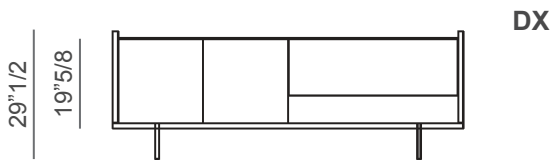

Uro

Dimensions

G: 81"7/8W x 20"7/8D x 29"1/2H - 2 doors + 1 drawer

H: 97"5/8W x 20"7/8D x 57"7/8H - 2 doors + 1 drawer

I: 81"7/8W x 20"7/8D x 29"1/2H - 2 doors 19"5/8H + 2 doors 13"H

J: 97"5/8W x 20"7/8D x 57"7/8H - 2 doors 19"5/8H + 2 doors 13"H

G-H