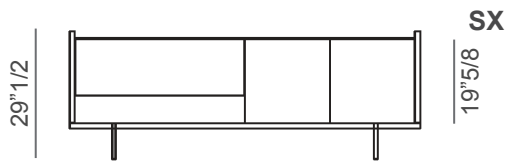

Uro

Dimensions

G: 81"7/8W x 20"7/8D x 29"1/2H - 2 doors + 1 drawer

H: 97"5/8W x 20"7/8D x 57"7/8H - 2 doors + 1 drawer

I: 81"7/8W x 20"7/8D x 29"1/2H - 2 doors 19"5/8H + 2 doors 13"H

J: 97"5/8W x 20"7/8D x 57"7/8H - 2 doors 19"5/8H + 2 doors 13"H

G-H