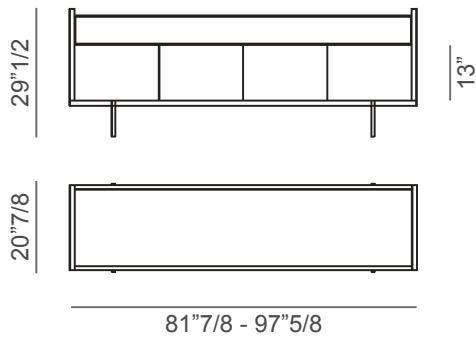

Uro

Dimensions

D: 81"7/8W x 20"7/8D x 29"1/2H - 4 doors

E: 97"5/8W x 20"7/8D x 57"7/8H - 4 doors

F: 121"1/4W x 20"7/8D x 57"7/8H - 6 doors

D-E

F

Uro

Dimensions

G: 81"7/8W x 20"7/8D x 29"1/2H - 2 doors + 1 drawer

H: 97"5/8W x 20"7/8D x 57"7/8H - 2 doors + 1 drawer

I: 81"7/8W x 20"7/8D x 29"1/2H - 2 doors 19"5/8H + 2 doors 13"H

J: 97"5/8W x 20"7/8D x 57"7/8H - 2 doors 19"5/8H + 2 doors 13"H