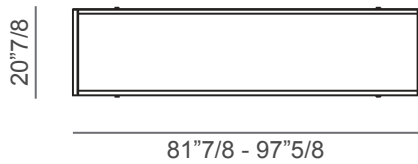

Uro

Dimensions

G: 81"7/8W x 20"7/8D x 29"1/2H - 2 doors + 1 drawer

H: 97"5/8W x 20"7/8D x 57"7/8H - 2 doors + 1 drawer

I: 81"7/8W x 20"7/8D x 29"1/2H - 2 doors 19"5/8H + 2 doors 13"H

J: 97"5/8W x 20"7/8D x 57"7/8H - 2 doors 19"5/8H + 2 doors 13"H

G-H