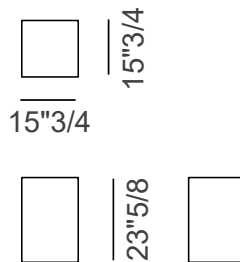

## Illusion

---

### Dimensions

**Size A:** 15"3/8W x 15"3/8D x 15"3/8H    **Size D:** 43"1/4W x 43"1/4D x 13"H  
**Size B:** 15"3/4W x 15"3/4D x 23"5/8H    **Size E:** 27"1/2W x 27"1/2D x 13"H  
**Size C:** 15"3/4W x 15"3/4D x 31"1/2H    **Size F:** 63"W x 27"1/2D x 13"H

Size A

Size B

Size C

Size D

Size E

Size F