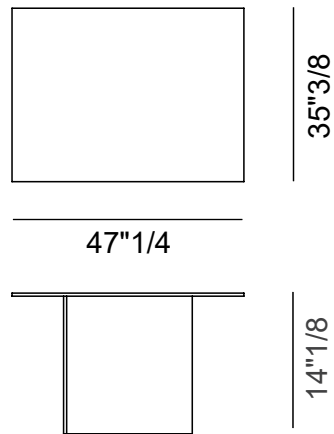

Finishes & Materials

Structure: Glass.

Liquefy

Dimensions

Size A: 47"1/4W x 47"1/4D x 28"3/4H **Size C:** 70"7/8W x 39"3/8D x 28"3/4H

Size B: 47"1/4W x 35"3/8D x 28"3/4H **Size D:** 70"7/8W x 47"1/4D x 28"3/4H

Size A

Size B

Size C

Size D