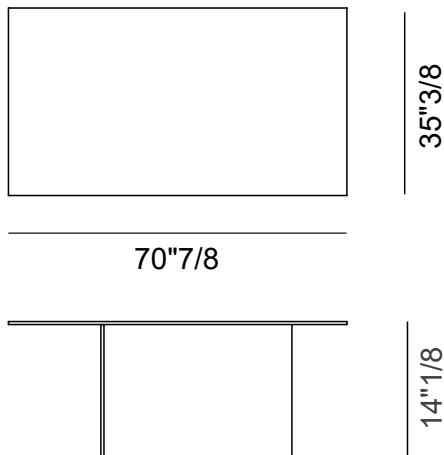

Finishes & Materials

Structure: Glass.

Liquefy

Dimensions

Size A: 47"1/4W x 47"1/4D x 28"3/4H **Size C:** 70"7/8W x 39"3/8D x 28"3/4H

Size B: 47"1/4W x 35"3/8D x 28"3/4H **Size D:** 70"7/8W x 47"1/4D x 28"3/4H

Size A

Size B

Size C

Size D