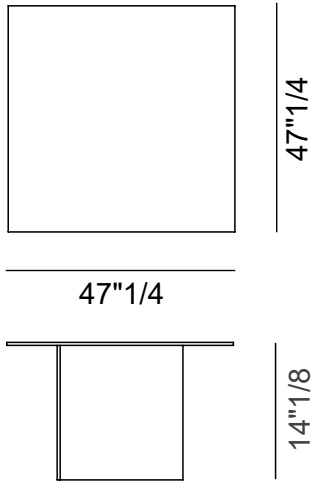

Finishes & Materials

Structure: Glass.

Liquefy

Dimensions

Size A: 47"1/4W x 47"1/4D x 28"3/4H **Size C:** 70"7/8W x 39"3/8D x 28"3/4H

Size B: 47"1/4W x 35"3/8D x 28"3/4H **Size D:** 70"7/8W x 47"1/4D x 28"3/4H

Size A

Size B

Size C

Size D