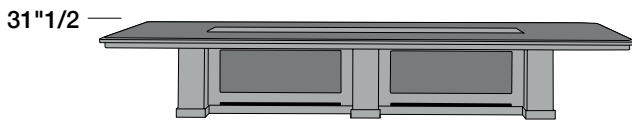

Giubileo

Dimensions

Size A: 181"1/8W x 72"7/8D x 31"1/2H

Size B: 315"W x 72"7/8D x 31"1/2H

Size C: 448"7/8W x 72"7/8D x 31"1/2H

Size A:

D. 72"7/8

181"1/8

Size B:

D. 72"7/8

315"

Size C:

D. 72"7/8

448"7/8