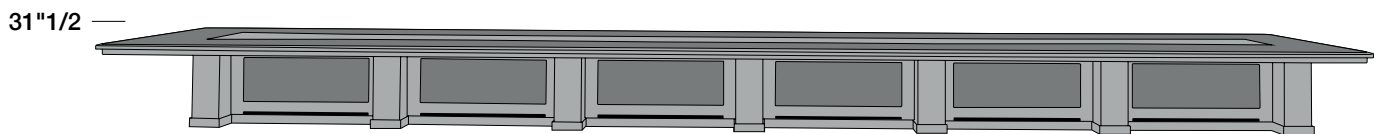

Giubileo

Dimensions

Size A: 181"1/8W x 72"7/8D x 31"1/2H

Size B: 315"W x 72"7/8D x 31"1/2H

Size C: 448"7/8W x 72"7/8D x 31"1/2H

Size A:

D. 72"7/8

181"1/8

Size B:

D. 72"7/8

315"

Size C:

D. 72"7/8

448"7/8