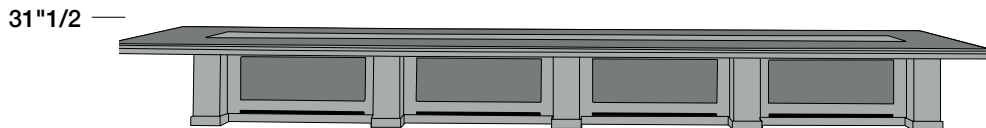

Giubileo

Dimensions

Size A: 181"1/8W x 72"7/8D x 31"1/2H

Size B: 315"W x 72"7/8D x 31"1/2H

Size C: 448"7/8W x 72"7/8D x 31"1/2H

Size A:

D. 72"7/8

181"1/8

Size B:

D. 72"7/8

315"

Size C:

D. 72"7/8

448"7/8