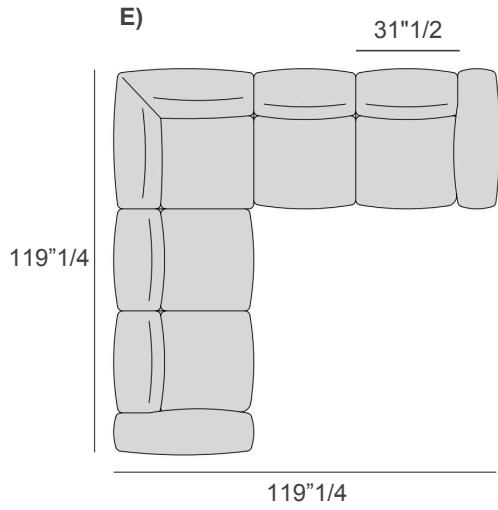

Koji

Dimensions

- A) 107"1/2W x 43"1/4D x 28"3/4H
- B) 131"W x 43"1/4D x 28"3/4H
- C) 120"1/2W x 67"D x 28"3/4H
- D) 144"W x 67"D x 28"3/4H
- E) 119"1/4W x 119"1/4D x 28"3/4H
- F) 135"W x 135"D x 28"3/4H
- G) 174"3/4W x 143"1/4D x 28"3/4H
- H) 198"3/8W x 159"D x 28"3/4H

Seat depth: 27"1/2
Seat height: 16"1/2
Armrests: 13"W x 43"1/4D

Koji

Optional back cushion:

26" $\frac{3}{4}$ W x 26" $\frac{3}{4}$ H - Cod. 01.0703