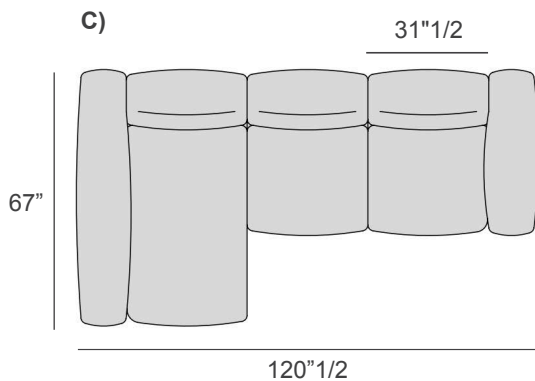

Koji

Dimensions

- A) 107"1/2W x 43"1/4D x 28"3/4H
- B) 131"W x 43"1/4D x 28"3/4H
- C) 120"1/2W x 67"D x 28"3/4H
- D) 144"W x 67"D x 28"3/4H
- E) 119"1/4W x 119"1/4D x 28"3/4H
- F) 135"W x 135"D x 28"3/4H
- G) 174"3/4W x 143"1/4D x 28"3/4H
- H) 198"3/8W x 159"D x 28"3/4H

Seat depth: 27"1/2
Seat height: 16"1/2
Armrests: 13"W x 43"1/4D