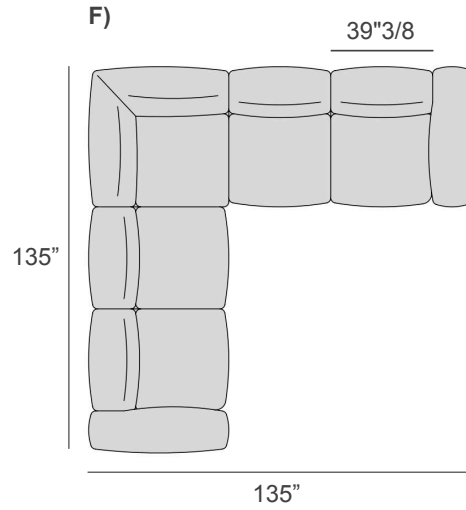

Koji

Dimensions

- A) 107"1/2W x 43"1/4D x 28"3/4H
- B) 131"W x 43"1/4D x 28"3/4H
- C) 120"1/2W x 67"D x 28"3/4H
- D) 144"W x 67"D x 28"3/4H
- E) 119"1/4W x 119"1/4D x 28"3/4H
- F) 135"W x 135"D x 28"3/4H
- G) 174"3/4W x 143"1/4D x 28"3/4H
- H) 198"3/8W x 159"D x 28"3/4H

Seat depth: 27"1/2
Seat height: 16"1/2
Armrests: 13"W x 43"1/4D

Koji

Optional back cushion:

26" $\frac{3}{4}$ W x 26" $\frac{3}{4}$ H - Cod. 01.0703