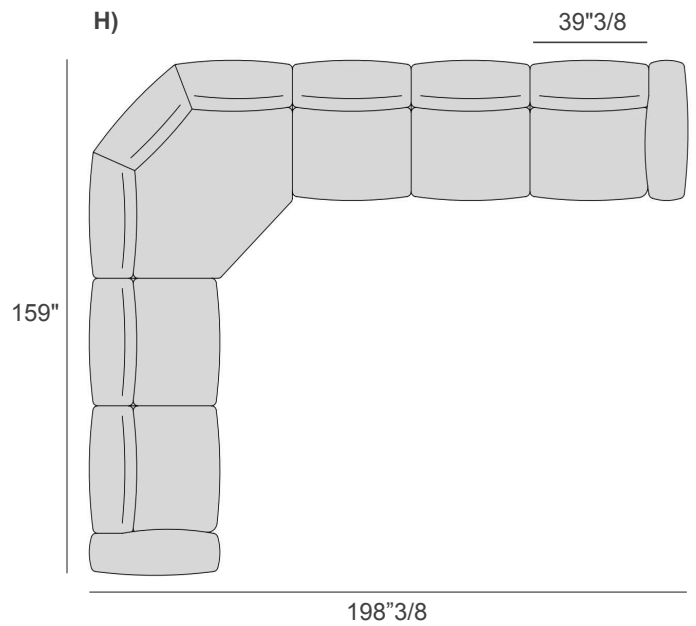

Koji

Dimensions

- A) 107"1/2W x 43"1/4D x 28"3/4H
- B) 131"W x 43"1/4D x 28"3/4H
- C) 120"1/2W x 67"D x 28"3/4H
- D) 144"W x 67"D x 28"3/4H
- E) 119"1/4W x 119"1/4D x 28"3/4H
- F) 135"W x 135"D x 28"3/4H
- G) 174"3/4W x 143"1/4D x 28"3/4H
- H) 198"3/8W x 159"D x 28"3/4H

Seat depth: 27"1/2
Seat height: 16"1/2
Armrests: 13"W x 43"1/4D

Koji

Optional back cushion:

26" $\frac{3}{4}$ W x 26" $\frac{3}{4}$ H - Cod. 01.0703