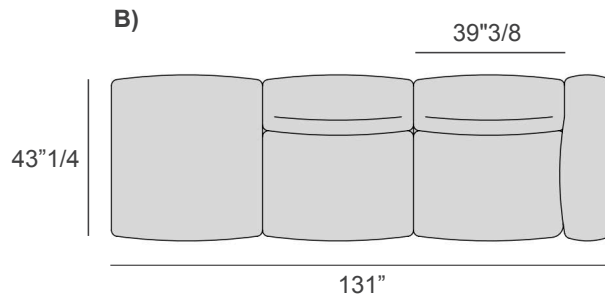

Koji

Dimensions

- A) 107"1/2W x 43"1/4D x 28"3/4H
- B) 131"W x 43"1/4D x 28"3/4H
- C) 120"1/2W x 67"D x 28"3/4H
- D) 144"W x 67"D x 28"3/4H
- E) 119"1/4W x 119"1/4D x 28"3/4H
- F) 135"W x 135"D x 28"3/4H
- G) 174"3/4W x 143"1/4D x 28"3/4H
- H) 198"3/8W x 159"D x 28"3/4H

Seat depth: 27"1/2
Seat height: 16"1/2
Armrests: 13"W x 43"1/4D

Koji

Optional back cushion:

26" $\frac{3}{4}$ W x 26" $\frac{3}{4}$ H - Cod. 01.0703