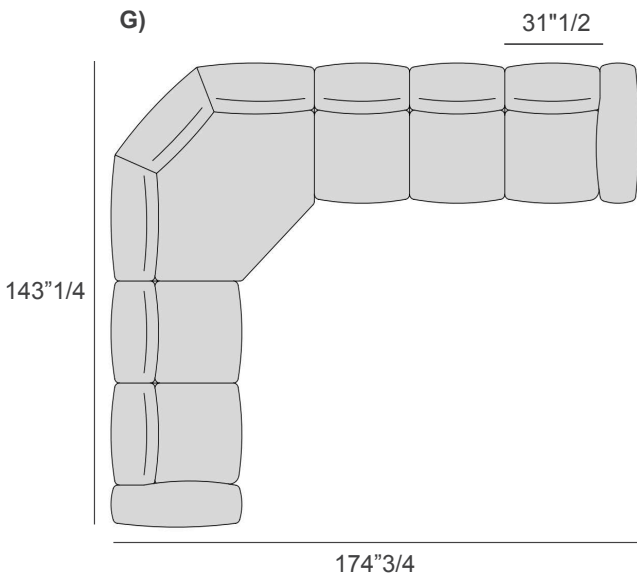

Koji

Dimensions

- A) 107"1/2W x 43"1/4D x 28"3/4H
- B) 131"W x 43"1/4D x 28"3/4H
- C) 120"1/2W x 67"D x 28"3/4H
- D) 144"W x 67"D x 28"3/4H
- E) 119"1/4W x 119"1/4D x 28"3/4H
- F) 135"W x 135"D x 28"3/4H
- G) 174"3/4W x 143"1/4D x 28"3/4H
- H) 198"3/8W x 159"D x 28"3/4H

Seat depth: 27"1/2
Seat height: 16"1/2
Armrests: 13"W x 43"1/4D

Koji

Optional back cushion:

26" $\frac{3}{4}$ W x 26" $\frac{3}{4}$ H - Cod. 01.0703