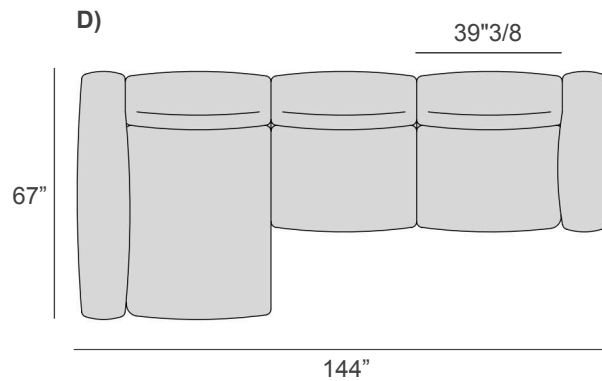

Koji

Dimensions

- A) 107"1/2W x 43"1/4D x 28"3/4H
- B) 131"W x 43"1/4D x 28"3/4H
- C) 120"1/2W x 67"D x 28"3/4H
- D) 144"W x 67"D x 28"3/4H
- E) 119"1/4W x 119"1/4D x 28"3/4H
- F) 135"W x 135"D x 28"3/4H
- G) 174"3/4W x 143"1/4D x 28"3/4H
- H) 198"3/8W x 159"D x 28"3/4H

Seat depth: 27"1/2
Seat height: 16"1/2
Armrests: 13"W x 43"1/4D