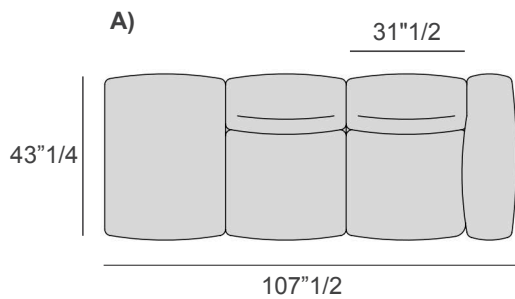

Koji

Dimensions

- A) 107"1/2W x 43"1/4D x 28"3/4H
- B) 131"W x 43"1/4D x 28"3/4H
- C) 120"1/2W x 67"D x 28"3/4H
- D) 144"W x 67"D x 28"3/4H
- E) 119"1/4W x 119"1/4D x 28"3/4H
- F) 135"W x 135"D x 28"3/4H
- G) 174"3/4W x 143"1/4D x 28"3/4H
- H) 198"3/8W x 159"D x 28"3/4H

Seat depth: 27"1/2
Seat height: 16"1/2
Armrests: 13"W x 43"1/4D