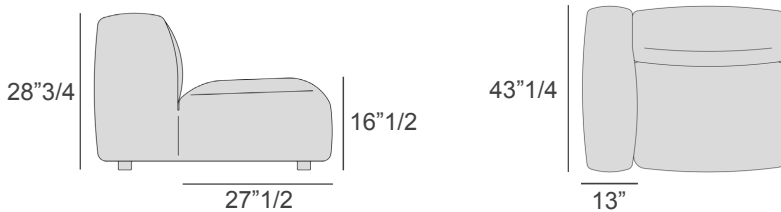

Koji

Dimensions

- A) 107"1/2W x 43"1/4D x 28"3/4H
- B) 131"W x 43"1/4D x 28"3/4H
- C) 120"1/2W x 67"D x 28"3/4H
- D) 144"W x 67"D x 28"3/4H
- E) 119"1/4W x 119"1/4D x 28"3/4H
- F) 135"W x 135"D x 28"3/4H
- G) 174"3/4W x 143"1/4D x 28"3/4H
- H) 198"3/8W x 159"D x 28"3/4H

Seat depth: 27"1/2
Seat height: 16"1/2
Armrests: 13"W x 43"1/4D

Koji

Optional back cushion:

26" $\frac{3}{4}$ W x 26" $\frac{3}{4}$ H - Cod. 01.0703