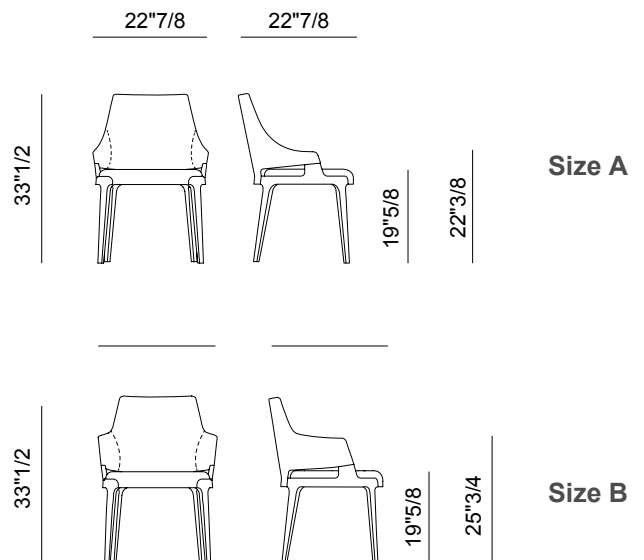

## Dimensions

**Size A:** 22"7/8W x 22"7/8D x 33"1/2H

**Size B:** 24"W x 23"D x 33"1/2H

**Seat Height:** 19"5/8

**Armrest Height - A:** 22"3/8 **B:** 25"3/4