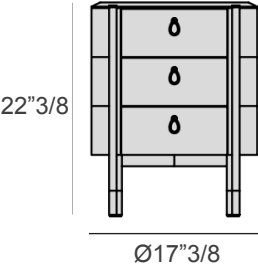

Dimensions

Ø17"3/8 x 22"3/8H

60"1/4