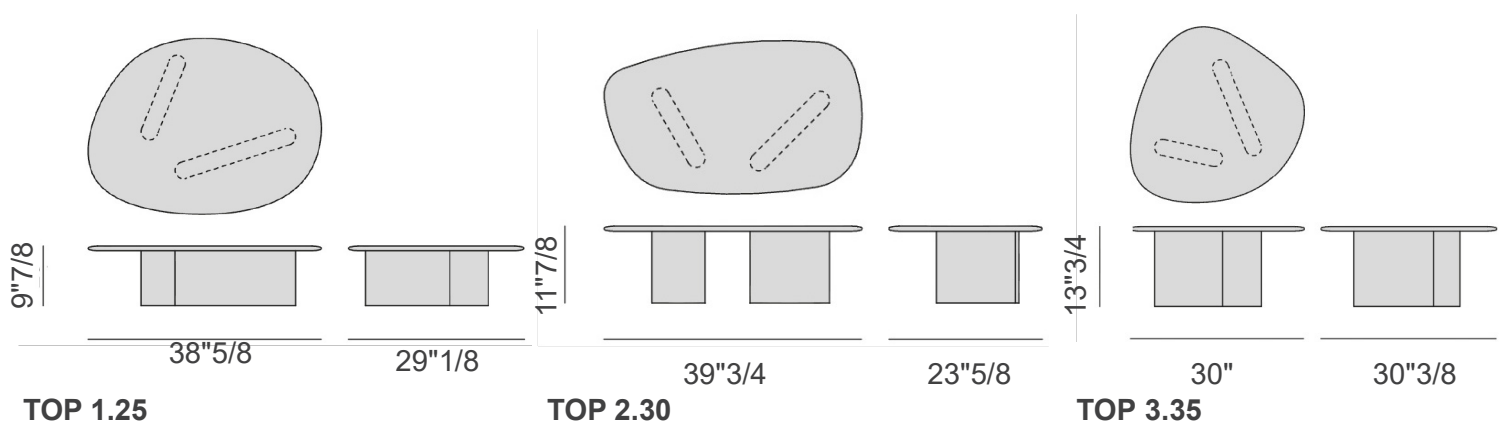

## Dimensions

**CALLISTO MIX:** 61"3/8W x 42"1/8D x 13"3/4H  
**TOP 1.25:** 38"5/8W X 29"1/8D X 9"7/8H  
**TOP 2.30:** 39"3/4W X 23"5/8D X 11"7/8H  
**TOP 3.35:** 30"W x 30"3/8D x 13"3/4H