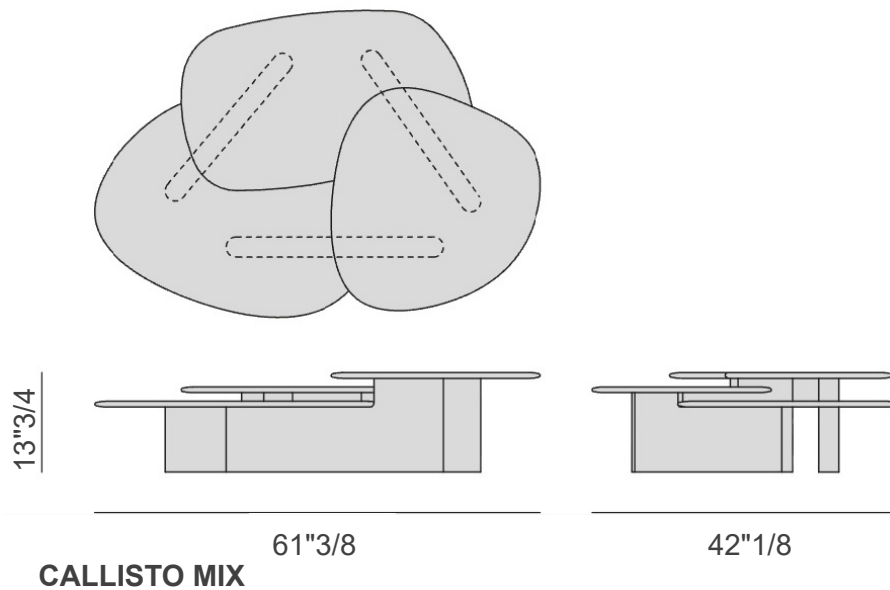

## Dimensions

**CALLISTO MIX:** 61"3/8W x 42"1/8D x 13"3/4H  
**TOP 1.25:** 38"5/8W X 29"1/8D X 9"7/8H  
**TOP 2.30:** 39"3/4W X 23"5/8D X 11"7/8H  
**TOP 3.35:** 30"W x 30"3/8D x 13"3/4H