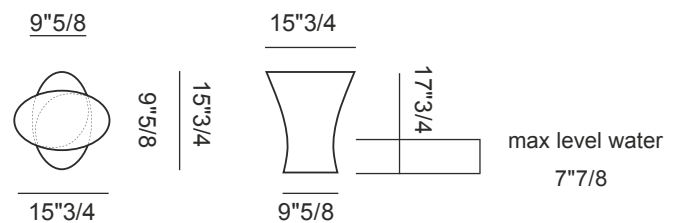

### *Dimensions*

**Size:** 15"3/4W x 15"3/4D x 17"3/4H

\*Max level water 7"7/8\*