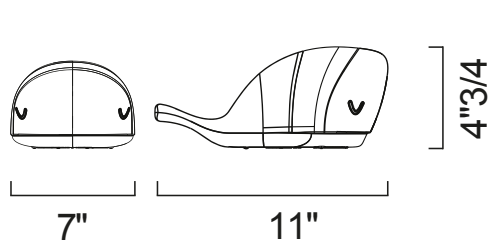

Light Tales

Dimensions

Mobi