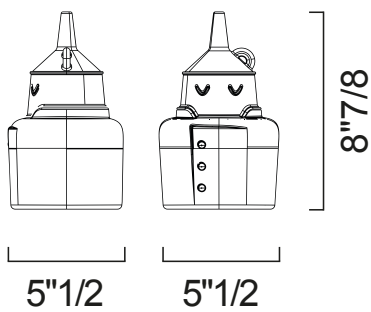

### *Dimensions*

**Mobi:** 7"W x 11"D x 4"3/H

**Tri:** 6"W x 7"1/2D x 6"H

**Rose:** 5"1/8W x 6"1/4D x 9H

**Cat:** 9"3/8W x 6"5/8D x 9"H

**Tin:** Ø5"1/2 x 8"7/8H

**Mobi XL:** 17"W x 27"1/2D x 11"7/8H

### Dimensions

Mobi

Mobi XL

Cat

Rose

Tin

Tri