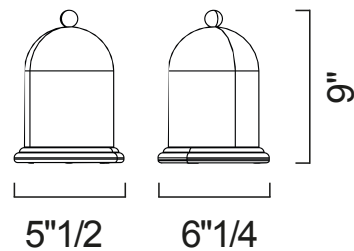

### *Dimensions*

**Mobi:** 7"W x 11"D x 4"3/H

**Tri:** 6"W x 7"1/2D x 6"H

**Rose:** 5"1/8W x 6"1/4D x 9H

**Cat:** 9"3/8W x 6"5/8D x 9"H

**Tin:** Ø5"1/2 x 8"7/8H

**Mobi XL:** 17"W x 27"1/2D x 11"7/8H

### Dimensions

Mobi

Mobi XL

Cat

Rose

Tin

Tri