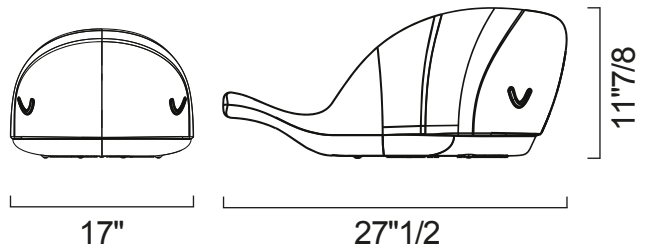

Light Tales

Dimensions

Mobi

Mobi XL

Rose