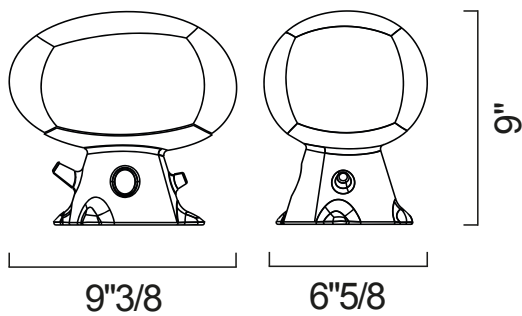

### *Dimensions*

**Mobi:** 7"W x 11"D x 4"3/H

**Tri:** 6"W x 7"1/2D x 6"H

**Rose:** 5"1/8W x 6"1/4D x 9H

**Cat:** 9"3/8W x 6"5/8D x 9"H

**Tin:** Ø5"1/2 x 8"7/8H

**Mobi XL:** 17"W x 27"1/2D x 11"7/8H

### Dimensions

Mobi

Mobi XL

Cat

Rose

Tin

Tri