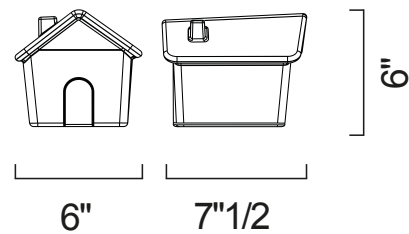

### *Dimensions*

**Mobi:** 7"W x 11"D x 4"3/H

**Tri:** 6"W x 7"1/2D x 6"H

**Rose:** 5"1/8W x 6"1/4D x 9H

**Cat:** 9"3/8W x 6"5/8D x 9"H

**Tin:** Ø5"1/2 x 8"7/8H

**Mobi XL:** 17"W x 27"1/2D x 11"7/8H

### Dimensions

Mobi

Mobi XL

Cat

Rose

Tin

Tri