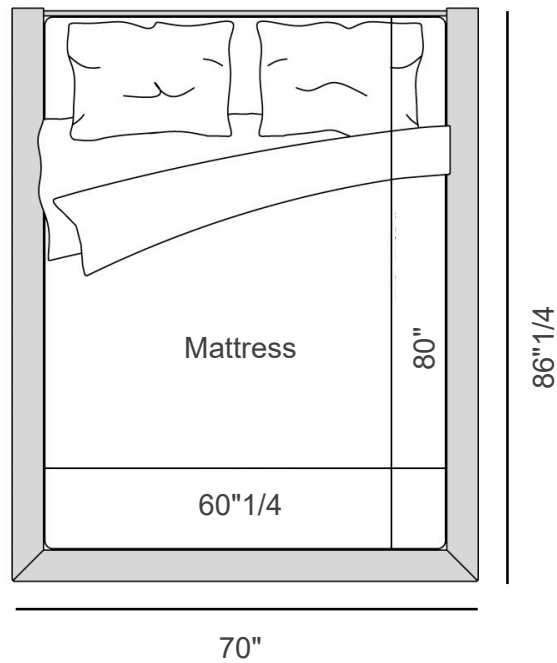

### Dimensions

**MORFEO 32 - QUEEN SIZE:** 70"W x 86"1/4D x 59"H (Bed Base Height: 12"5/8)

**MORFEO 32 - KING SIZE:** 85"7/8W x 86"1/4D x 59"H (Bed Base Height: 12"5/8)

**MORFEO 32 - CALIFORNIA KING SIZE:** 81"7/8W x 90"1/8D x 59"H (Bed Base Height: 12"5/8)

**MORFEO 42 - QUEEN SIZE:** 70"W x 86"1/4D x 59"H (Bed Base Height: 16"1/2)

**MORFEO 42 - KING SIZE:** 85"7/8W x 86"1/4D x 59"H (Bed Base Height: 16"1/2)

**MORFEO 42 - CALIFORNIA KING SIZE:** 81"7/8W x 90"1/8D x 59"H (Bed Base Height: 16"1/2)

To fit American Queen Size mattress 60"1/4W x 80"H, King Size mattress 76"W x 80"H and California King Size 72"W x 83"7/8D.

Mattress not included.

**ENYA HEADBOARD:** 126"W x 4"3/4D x 59"H

### QUEEN SIZE