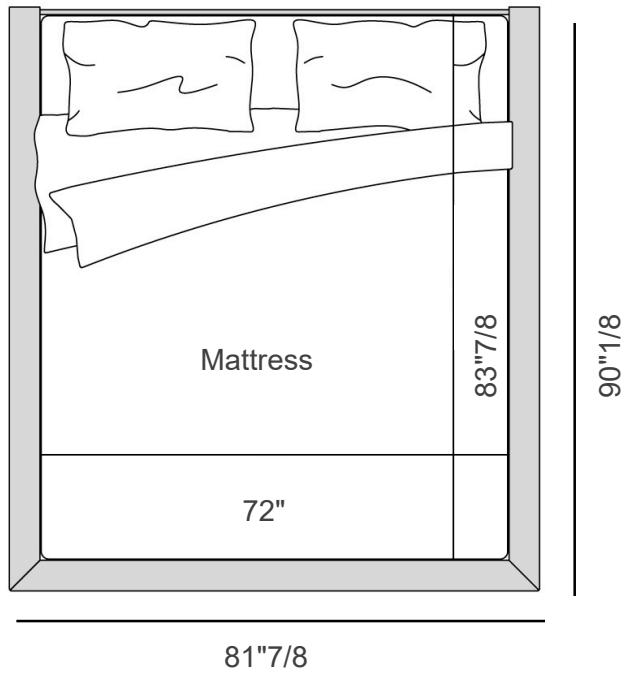

Enya & Morfeo

CALIFORNIA KING SIZE