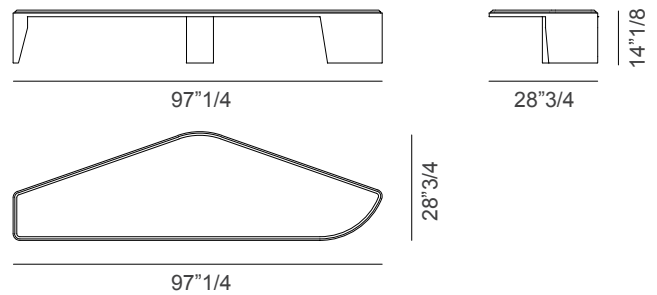

### Compositions

**Composition A:** 72"7/8W x 31"1/2D x 15"3/8H  
(Ego 1 size A + Ego 2 size A + Lily + Park)

**Composition B:** 106"1/4W x 47"7/8D x 15"3/8H  
(Ego 1 size C + Ego 2 size B + Lily + Park)

### Dimensions

**Ego 1 size A:** 65"W x 15"3/4D x 11"7/8H

**Ego 1 size C:** 98"3/8W x 24"D x 11"7/8H

**Ego 2 size A:** 64"1/8W x 18"7/8D x 14"1/8H

**Ego 2 size B:** 97"1/4W x 28"3/4D x 14"1/8H

**Lily:** Ø18"1/2 x 15"3/8H

**Park:** 21"5/8W x 7"7/8D x 15"H

Ego 1 size A

Ego 1 size C

Ego 2 size A

Ego 2 size B

Lily

Park