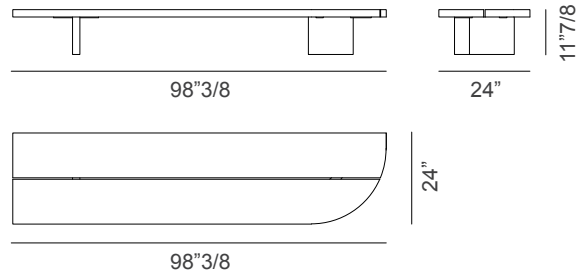

### Compositions

**Composition A:** 72"7/8W x 31"1/2D x 15"3/8H  
(Ego 1 size A + Ego 2 size A + Lily + Park)

**Composition B:** 106"1/4W x 47"7/8D x 15"3/8H  
(Ego 1 size C + Ego 2 size B + Lily + Park)

### Dimensions

**Ego 1 size A:** 65"W x 15"3/4D x 11"7/8H

**Ego 1 size C:** 98"3/8W x 24"D x 11"7/8H

**Ego 2 size A:** 64"1/8W x 18"7/8D x 14"1/8H

**Ego 2 size B:** 97"1/4W x 28"3/4D x 14"1/8H

**Lily:** Ø18"1/2 x 15"3/8H

**Park:** 21"5/8W x 7"7/8D x 15"H

Ego 1 size A

Ego 1 size C

Ego 2 size A

Ego 2 size B

Lily

Park