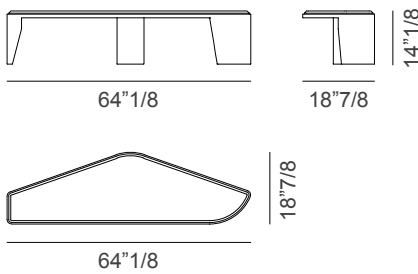

### Compositions

**Composition A:** 72"7/8W x 31"1/2D x 15"3/8H  
(Ego 1 size A + Ego 2 size A + Lily + Park)

**Composition B:** 106"1/4W x 47"7/8D x 15"3/8H  
(Ego 1 size C + Ego 2 size B + Lily + Park)

### Dimensions

**Ego 1 size A:** 65"W x 15"3/4D x 11"7/8H

**Ego 1 size C:** 98"3/8W x 24"D x 11"7/8H

**Ego 2 size A:** 64"1/8W x 18"7/8D x 14"1/8H

**Ego 2 size B:** 97"1/4W x 28"3/4D x 14"1/8H

**Lily:** Ø18"1/2 x 15"3/8H

**Park:** 21"5/8W x 7"7/8D x 15"H

Ego 1 size A

Ego 1 size C

Ego 2 size A

Ego 2 size B

Lily

Park