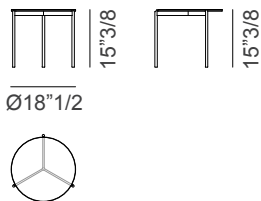

### Compositions

**Composition A:** 72"7/8W x 31"1/2D x 15"3/8H  
(Ego 1 size A + Ego 2 size A + Lily + Park)

**Composition B:** 106"1/4W x 47"7/8D x 15"3/8H  
(Ego 1 size C + Ego 2 size B + Lily + Park)

### Dimensions

**Ego 1 size A:** 65"W x 15"3/4D x 11"7/8H

**Ego 1 size C:** 98"3/8W x 24"D x 11"7/8H

**Ego 2 size A:** 64"1/8W x 18"7/8D x 14"1/8H

**Ego 2 size B:** 97"1/4W x 28"3/4D x 14"1/8H

**Lily:** Ø18"1/2 x 15"3/8H

**Park:** 21"5/8W x 7"7/8D x 15"H

Ego 1 size A

Ego 1 size C

Ego 2 size A

Ego 2 size B

Lily

Park