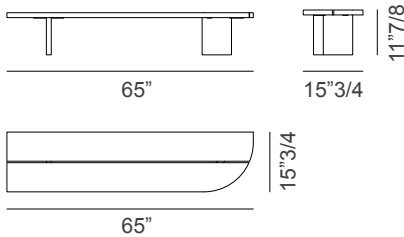

### Compositions

**Composition A:** 72"7/8W x 31"1/2D x 15"3/8H  
(Ego 1 size A + Ego 2 size A + Lily + Park)

**Composition B:** 106"1/4W x 47"7/8D x 15"3/8H  
(Ego 1 size C + Ego 2 size B + Lily + Park)

### Dimensions

**Ego 1 size A:** 65"W x 15"3/4D x 11"7/8H

**Ego 1 size C:** 98"3/8W x 24"D x 11"7/8H

**Ego 2 size A:** 64"1/8W x 18"7/8D x 14"1/8H

**Ego 2 size B:** 97"1/4W x 28"3/4D x 14"1/8H

**Lily:** Ø18"1/2 x 15"3/8H

**Park:** 21"5/8W x 7"7/8D x 15"H

Ego 1 size A

Ego 1 size C

Ego 2 size A

Ego 2 size B

Lily

Park