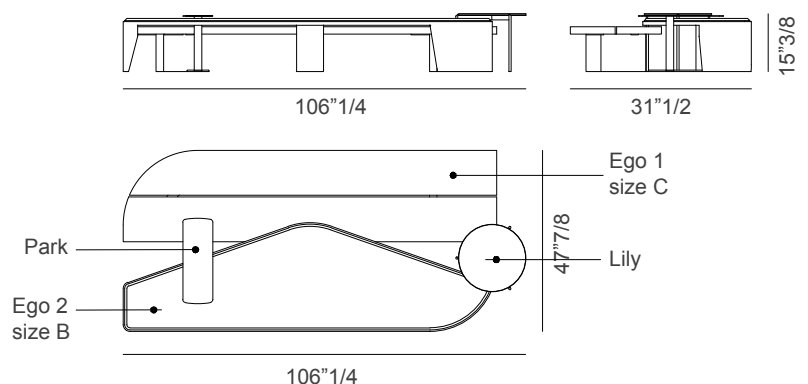

Composition B